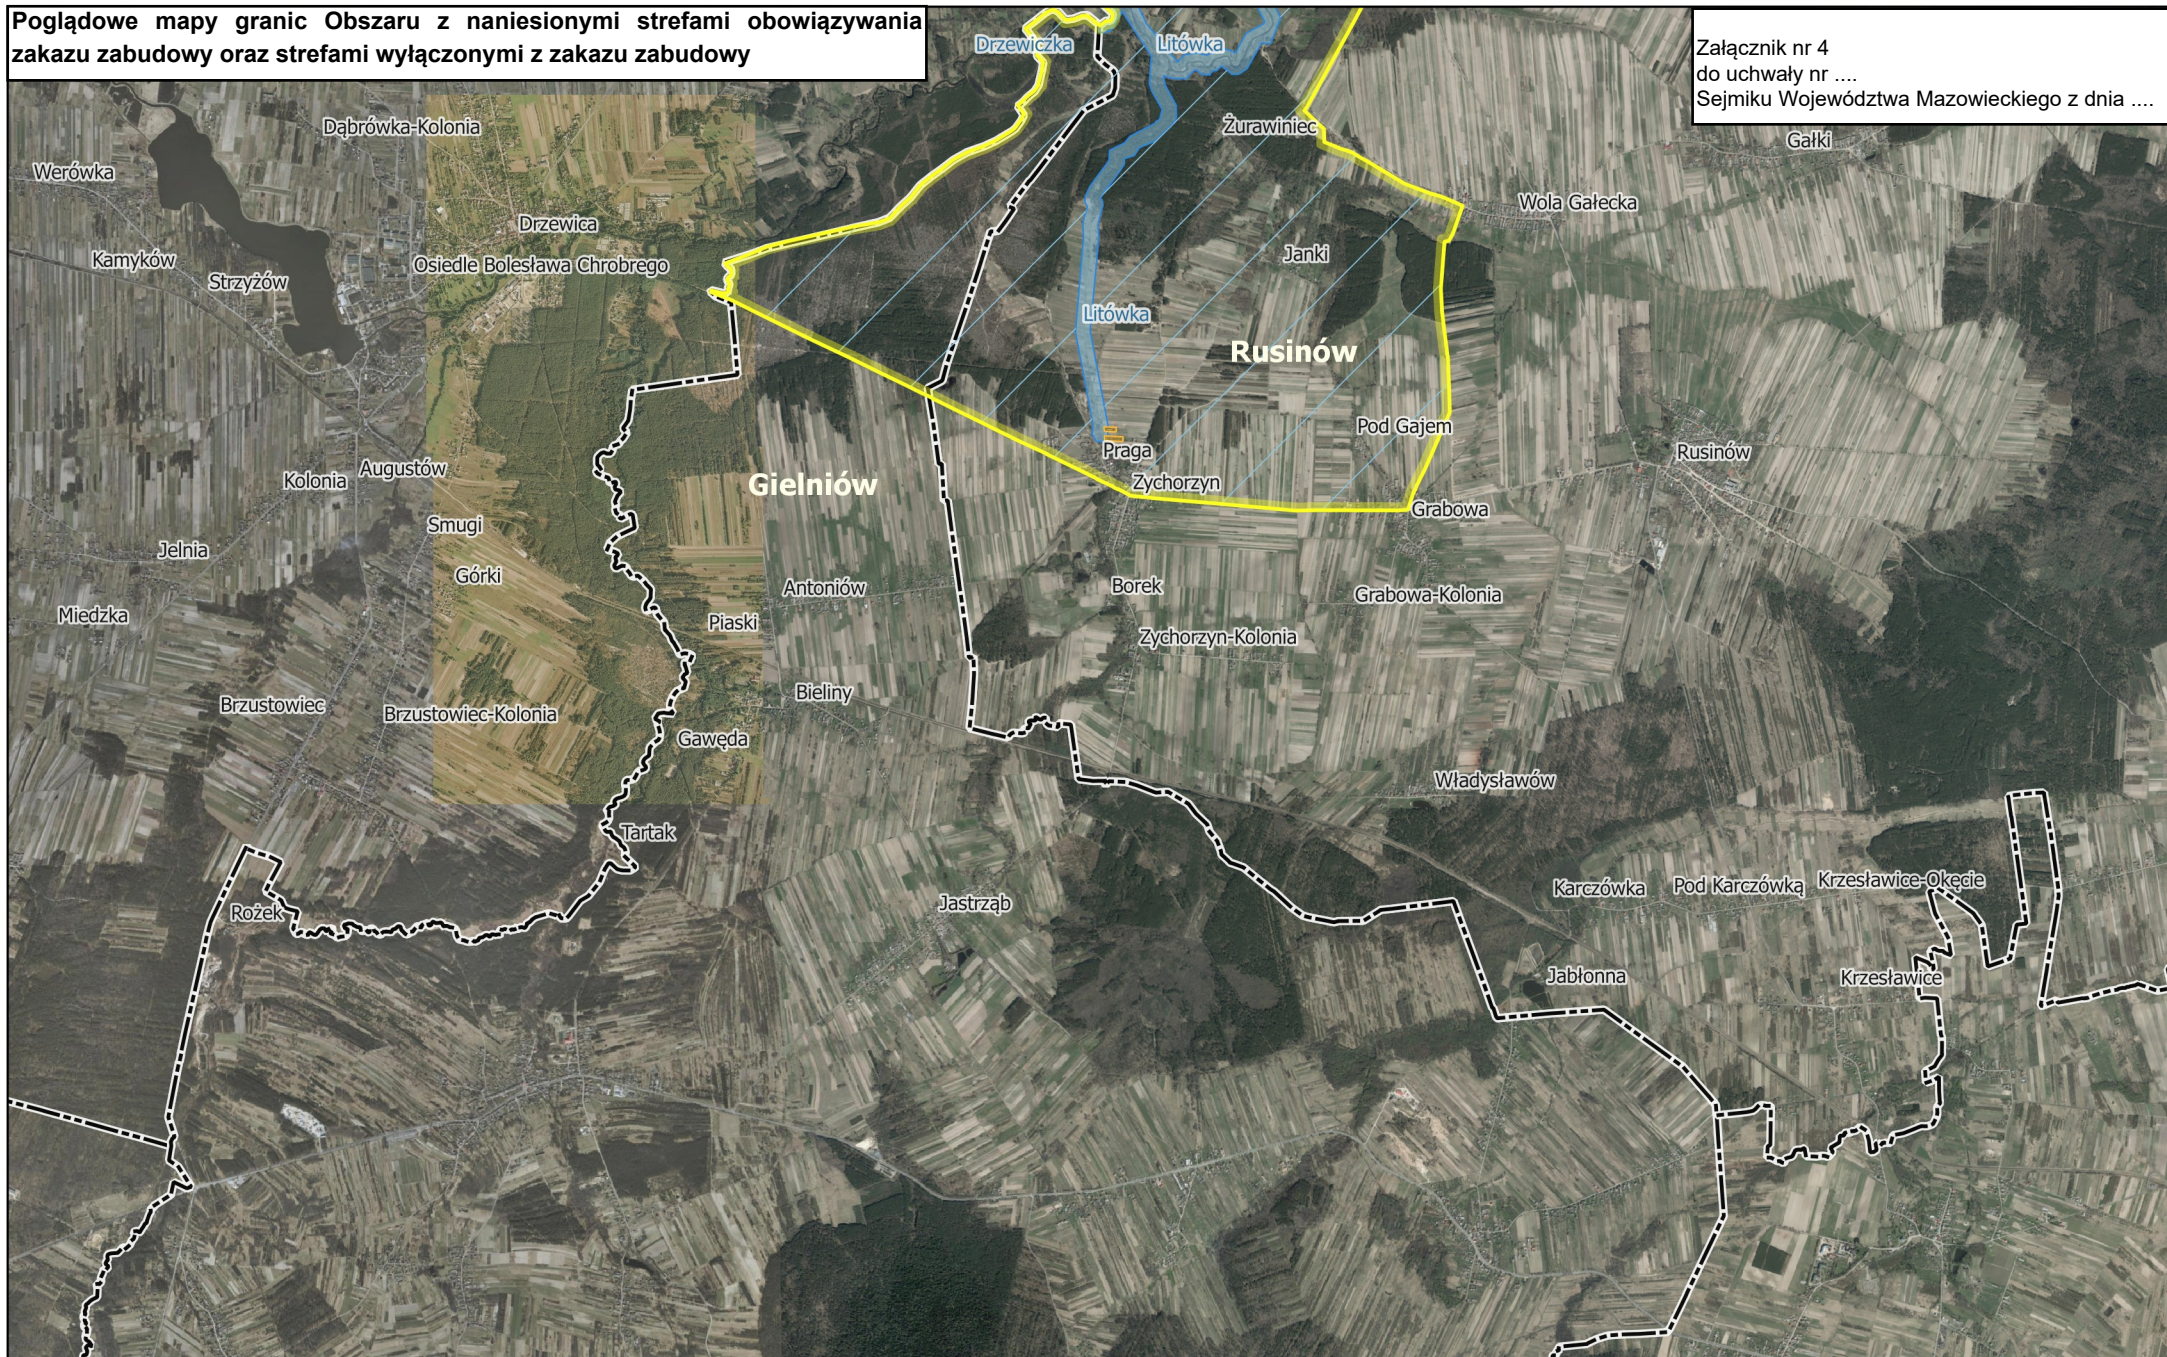

Poglądowe mapy granic Obszaru z naniesionymi strefami obowiązywania zakazu zabudowy oraz strefami wyłączonymi z zakazu zabudowy

Załącznik nr 4
do uchwały nr
Sejmiku Województwa Mazowieckiego z dnia

**Obszar Chronionego Krajobrazu
Dolina rzeki Pilicy i Drzewiczki**

Arkusz

Skala

12

1:50 000

Legenda:

- Granice OCHKDPiD
- Strefa wyłączona z zakazu zabudowy
- Strefa obowiązywania zakazu zabudowy

- Obszar obowiązywania zakazu zabudowy w odległości 20 m od istniejących naturalnych cieków i zbiorników wodnych
- Granice gmin