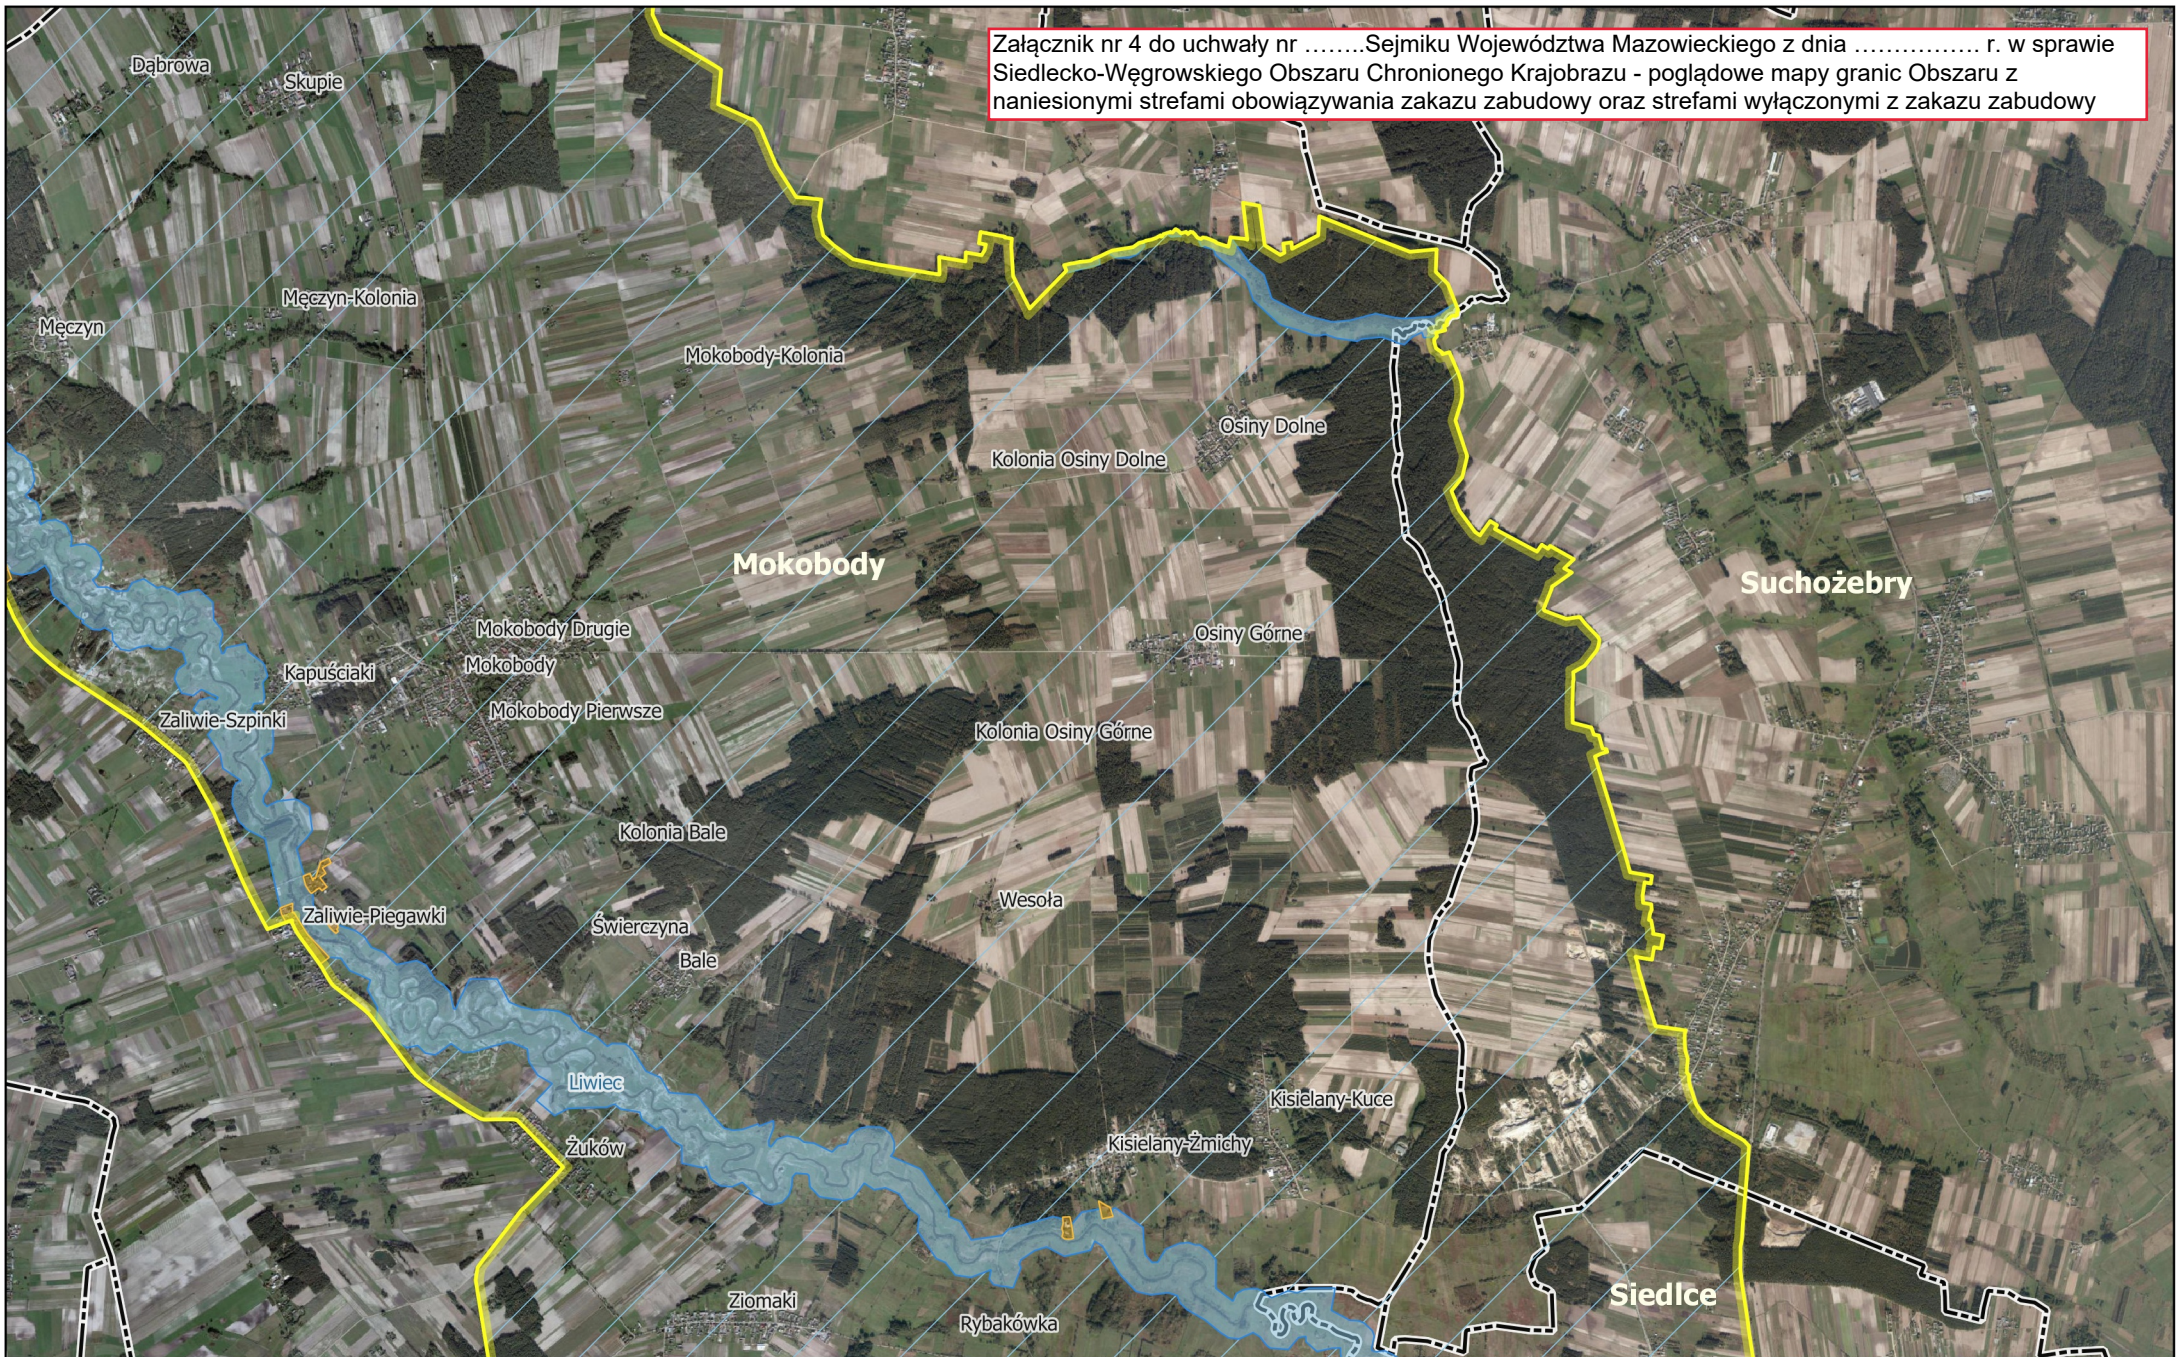

Załącznik nr 4 do uchwały nr ..... Sejmiku Województwa Mazowieckiego z dnia ..... r. w sprawie Siedlecko-Węgrowskiego Obszaru Chronionego Krajobrazu - poglądowe mapy granic Obszaru z naniesionymi strefami obowiązywania zakazu zabudowy oraz strefami wyłączonymi z zakazu zabudowy

# Siedlecko-Węgrowski Obszar Chronionego Krajobrazu

Arkusz

5

Skala

1:50 000

## Legenda:

 Granice S-WOCHK

 Strefa wyłączona z zakazu

 Strefa obowiązywania zakazu zabudowy

 Obszar obowiązywania zakazu zabudowy w odległości 20 m od istniejących naturalnych cieków i zbiorników wodnych

 Granice gmin