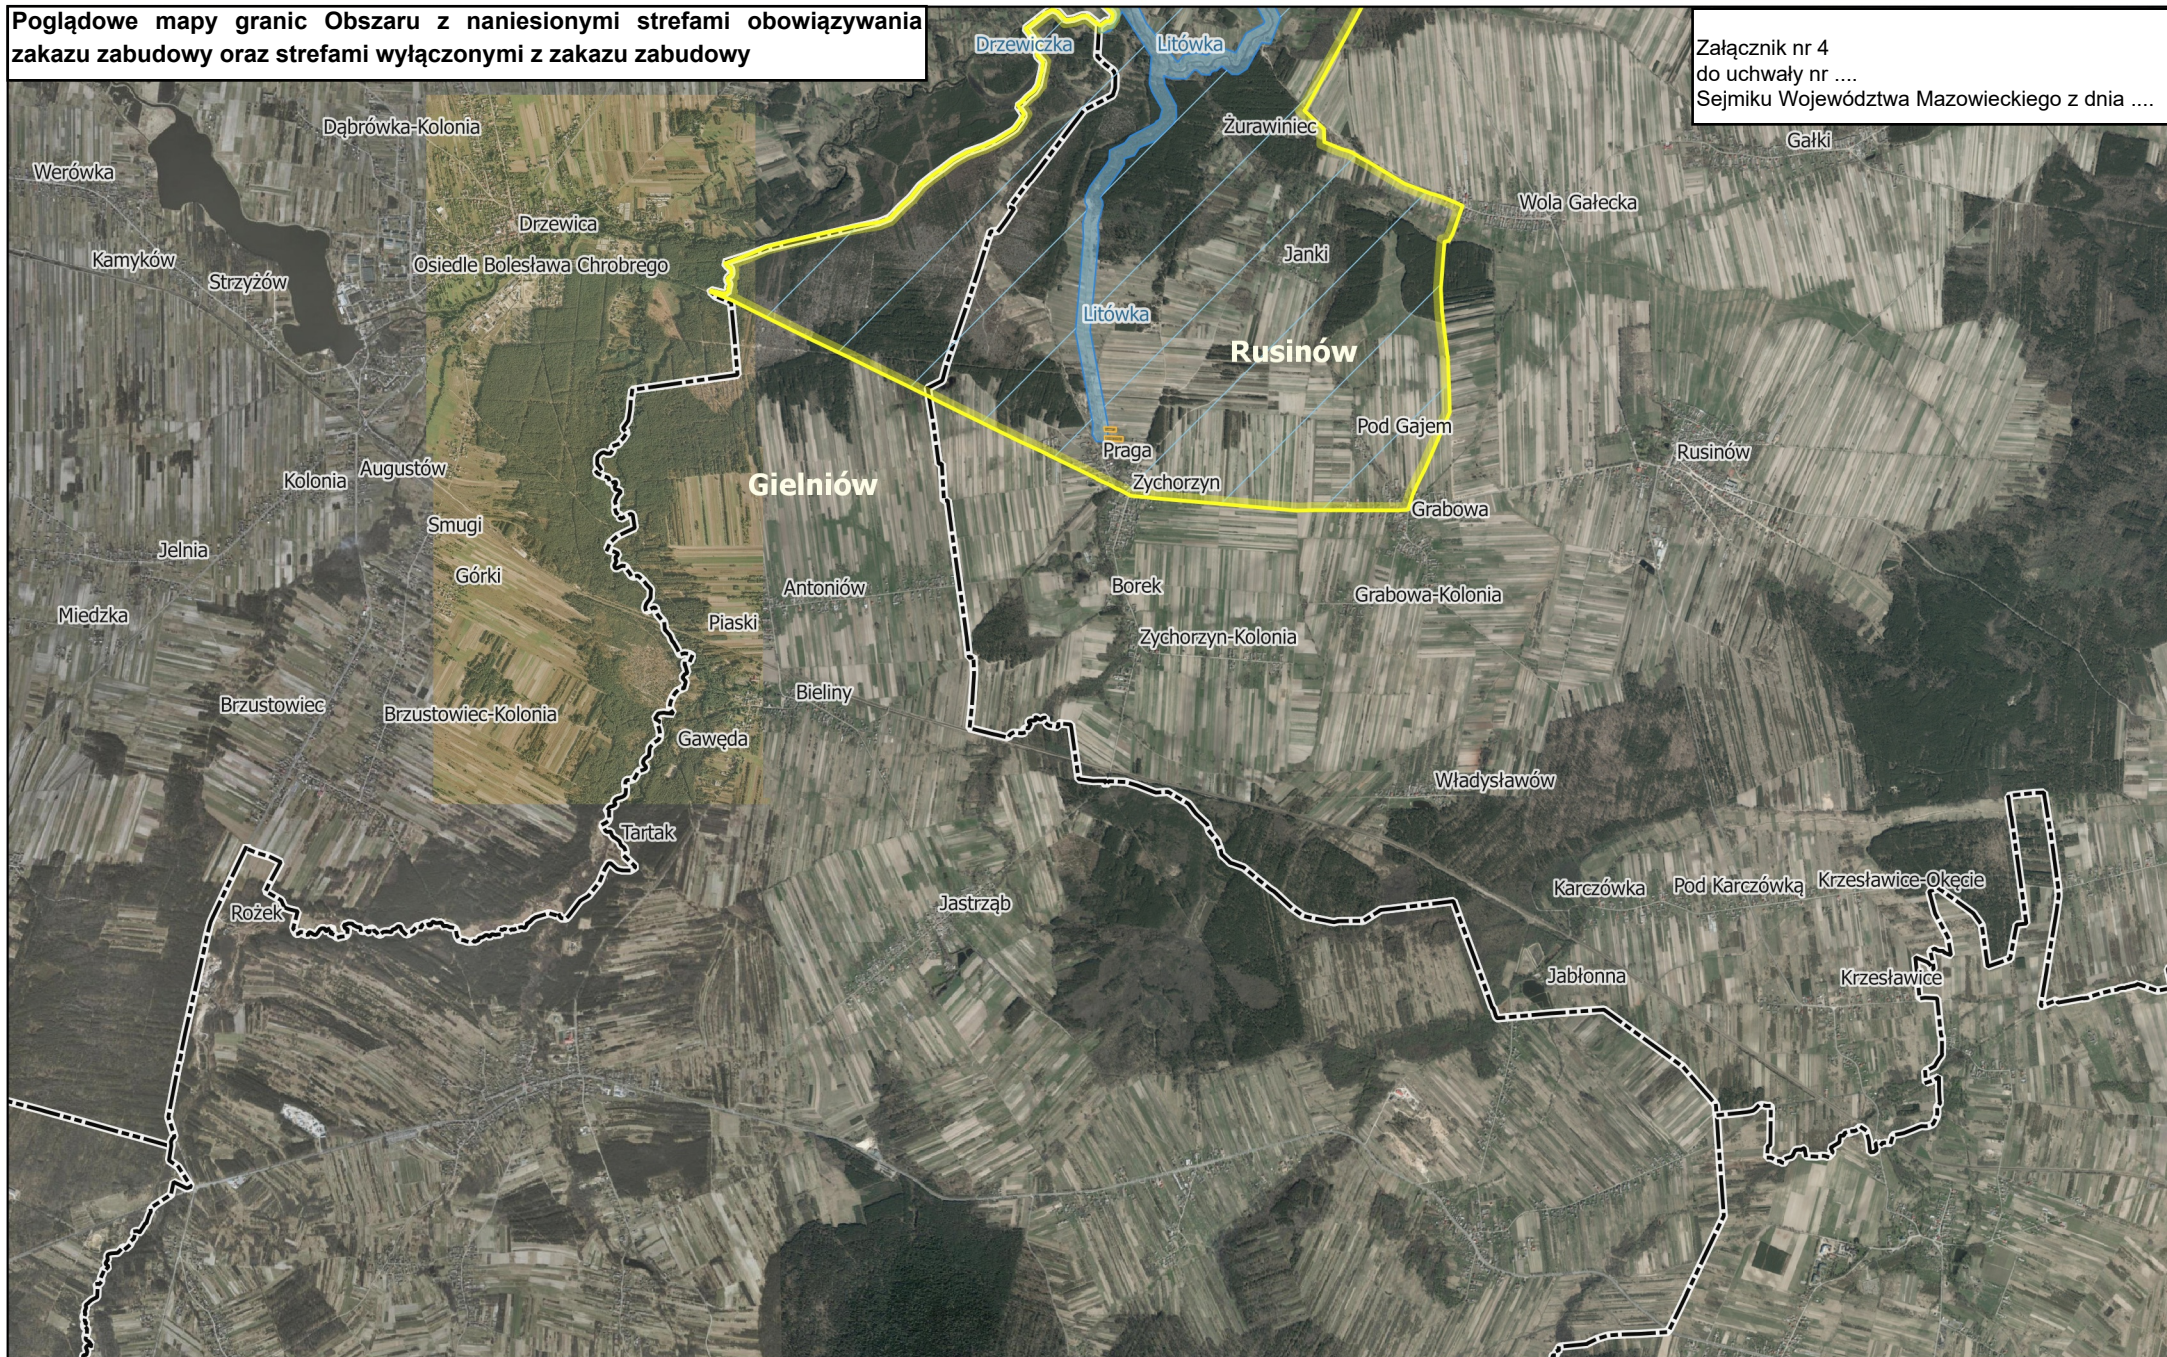

**Poglądowe mapy granic Obszaru z naniesionymi strefami obowiązywania zakazu zabudowy oraz strefami wyłączonymi z zakazu zabudowy**

Załącznik nr 4  
do uchwały nr ....  
Sejmiku Województwa Mazowieckiego z dnia ....

**Obszar Chronionego Krajobrazu  
Dolina rzeki Pilicy i Drzewiczki**

Arkusz

Skala

**Legenda:**

 Granice OCHKDPiD

 Strefa wyłączona z zakazu zabudowy

 Strefa obowiązywania zakazu zabudowy

 Obszar obowiązywania zakazu zabudowy w odległości 20 m od istniejących naturalnych cieków i zbiorników wodnych

 Granice gmin

12

1:50 000