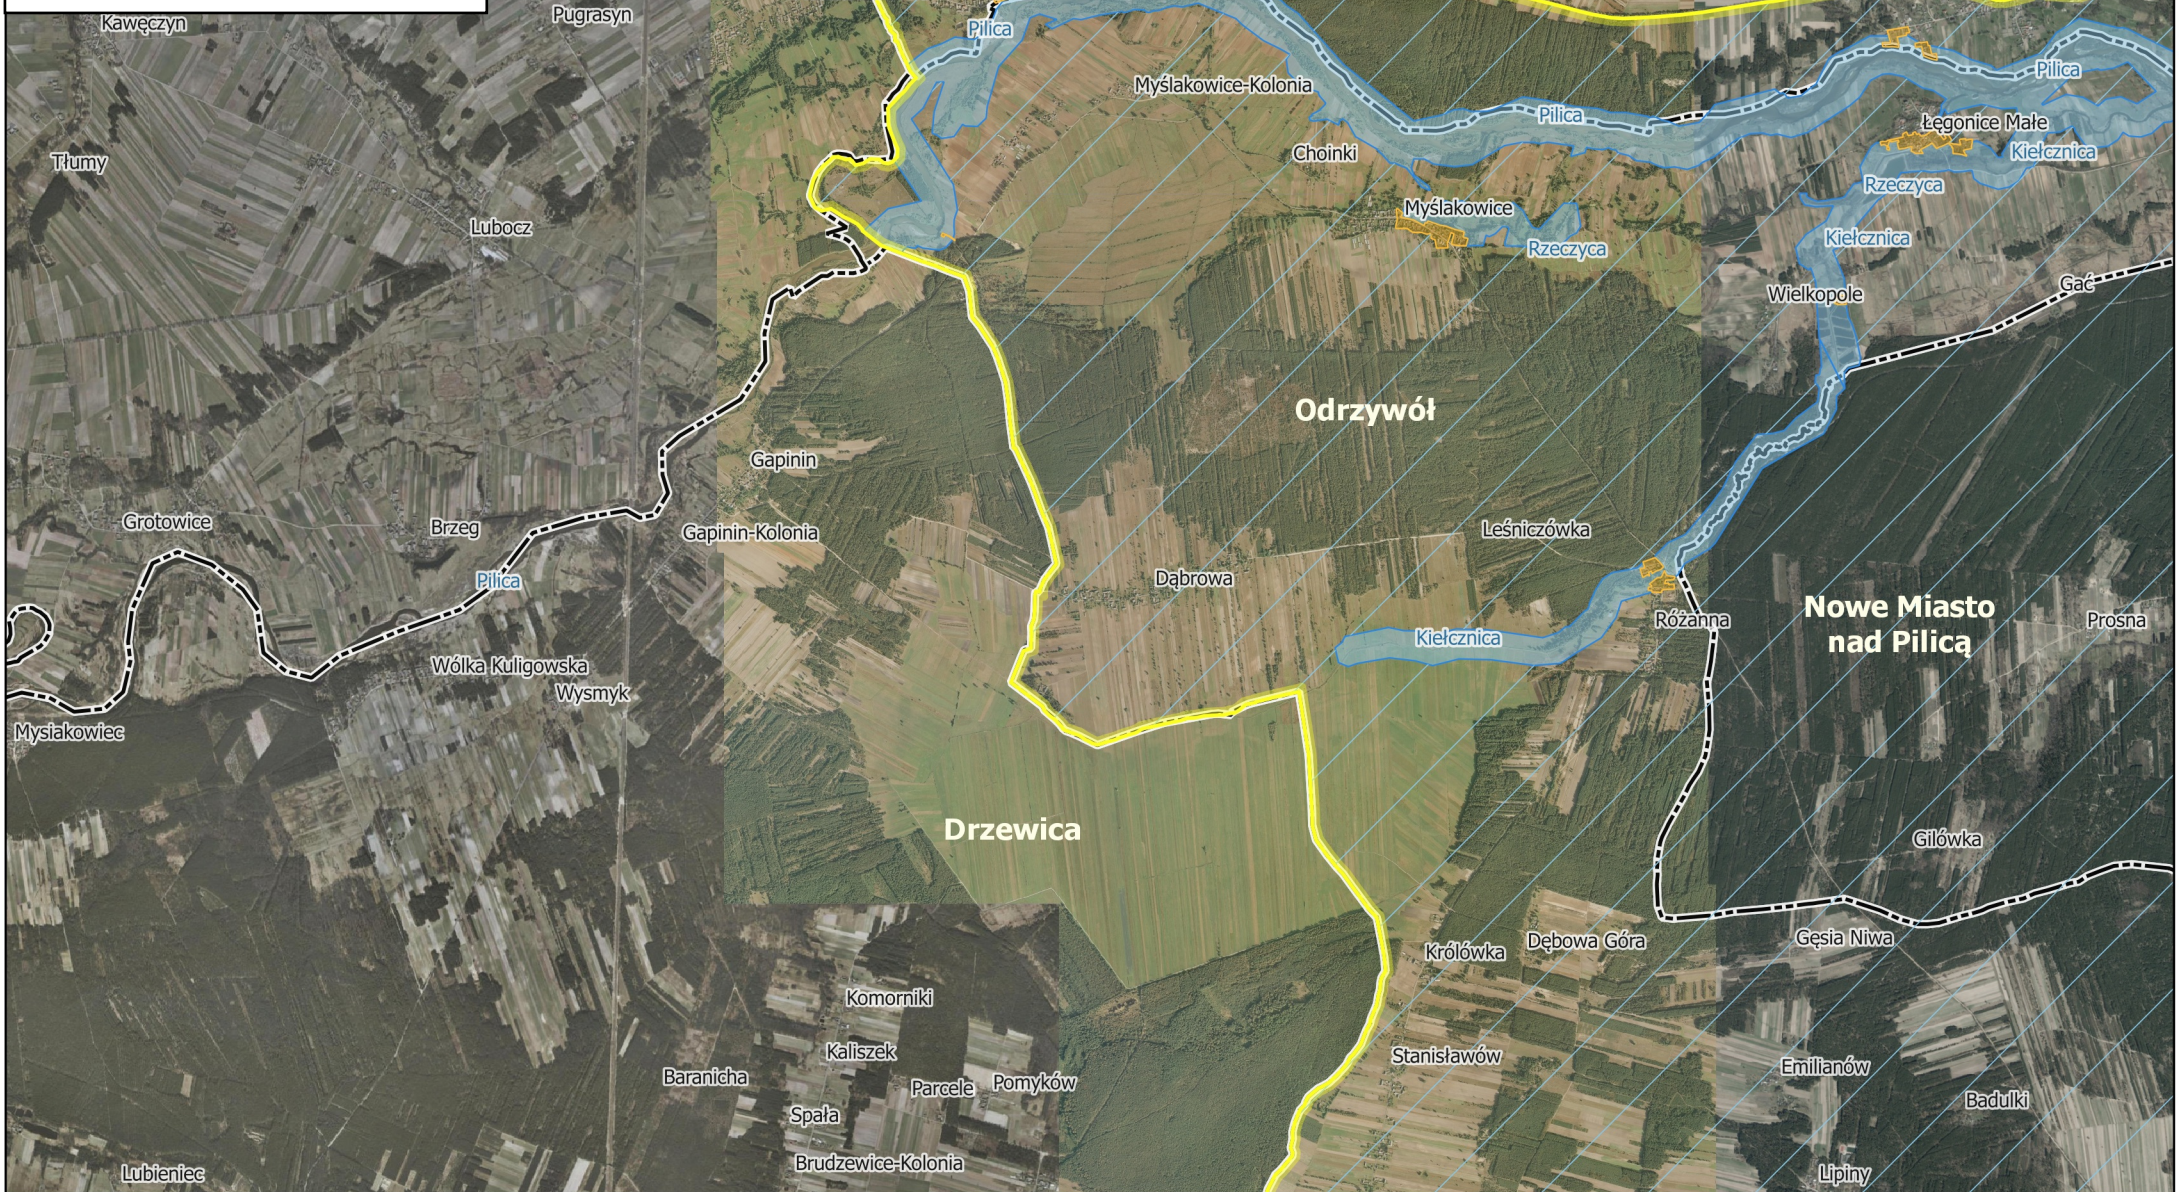

Poglądowe mapy granic Obszaru z naniesionymi strefami obowiązywania zakazu zabudowy oraz strefami wyłączonymi z zakazu zabudowy

Załącznik nr 4
do uchwały nr
Sejmiku Województwa Mazowieckiego z dnia

**Obszar Chronionego Krajobrazu
Dolina rzeki Pilicy i Drzewiczki**

Arkusz	Skala
7	1:50 000

Legenda:

	Granice OCHKDPiD		Obszar obowiązywania zakazu zabudowy w odległości 20 m od istniejących naturalnych cieków i zbiorników wodnych
	Strefa wyłączona z zakazu zabudowy		Granice gmin
	Strefa obowiązywania zakazu zabudowy		