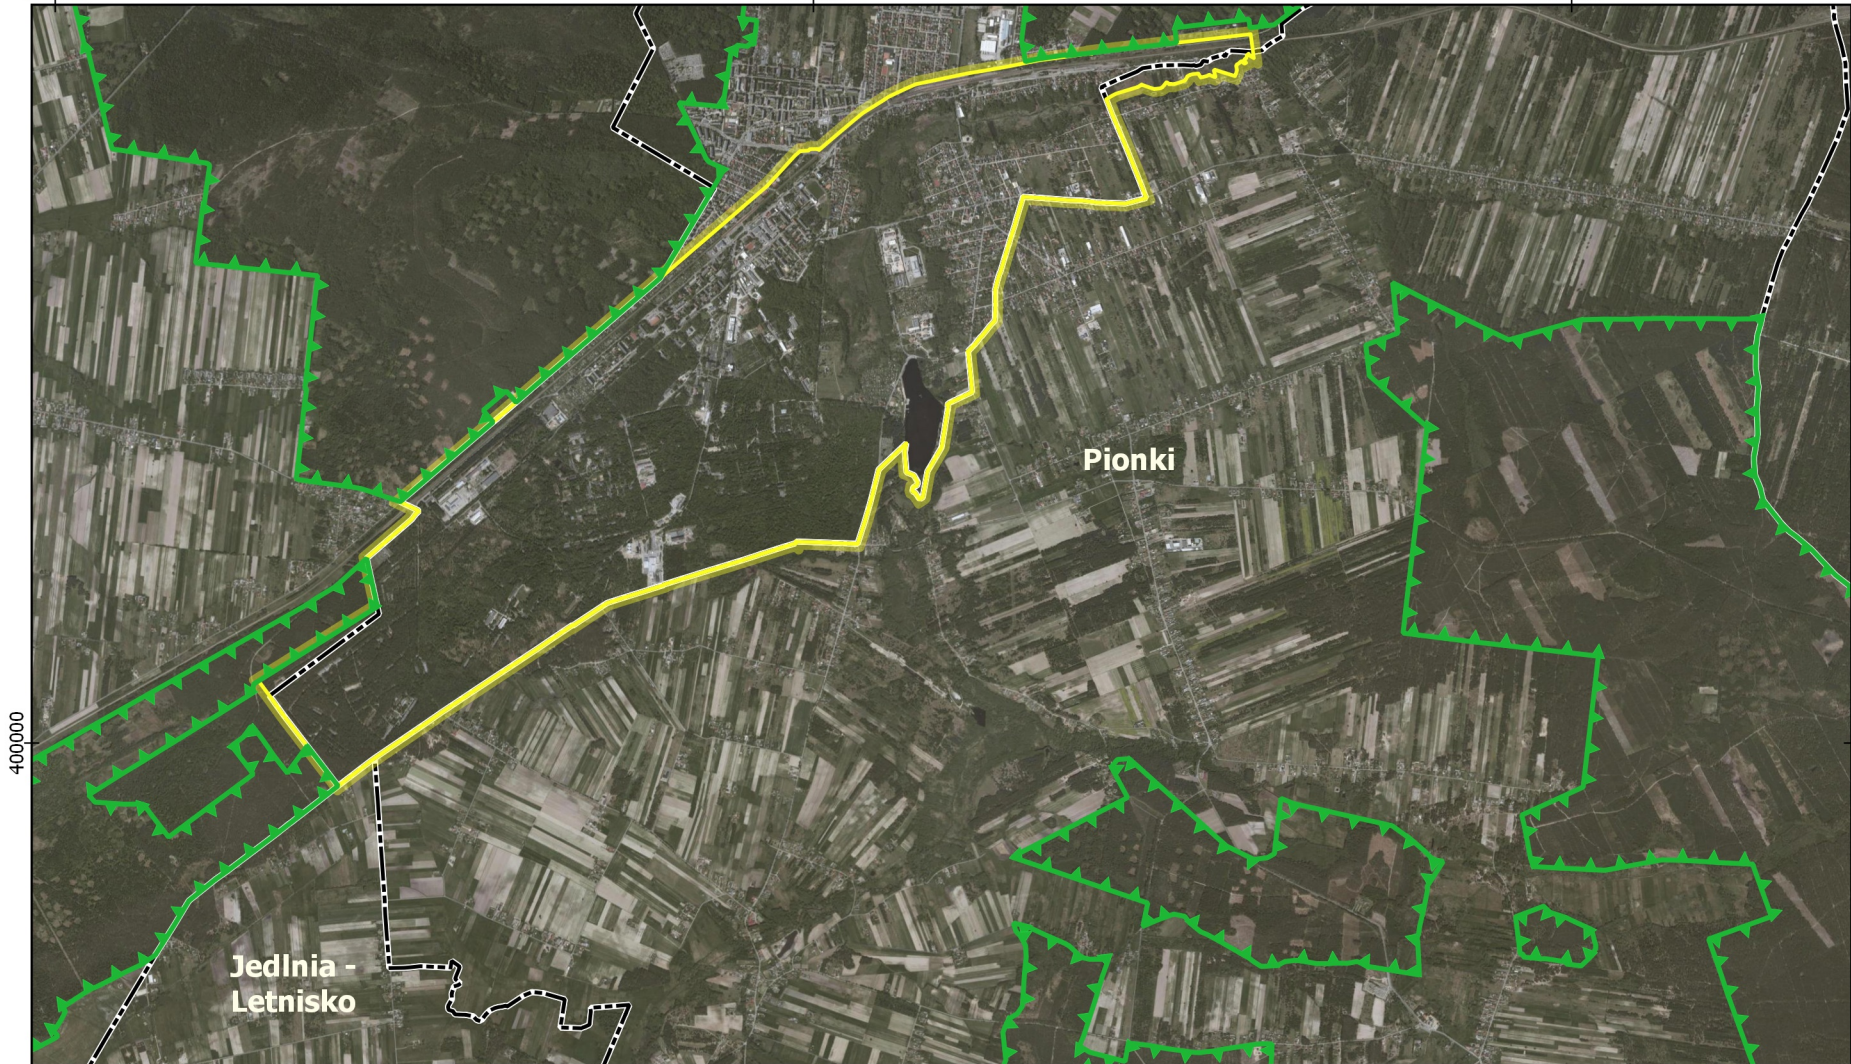

665000

670000

675000

400000

400000

**Kozienicki
Park Krajobrazowy**

Arkusz

10

Skala

0 0.5 1 km

Legenda

-  Granica Kozienickiego Parku Krajobrazowego
-  Otulina Kozienickiego Parku Krajobrazowego

 Granice gmin

 Nazwy gmin

 Ortofotomapa

665000