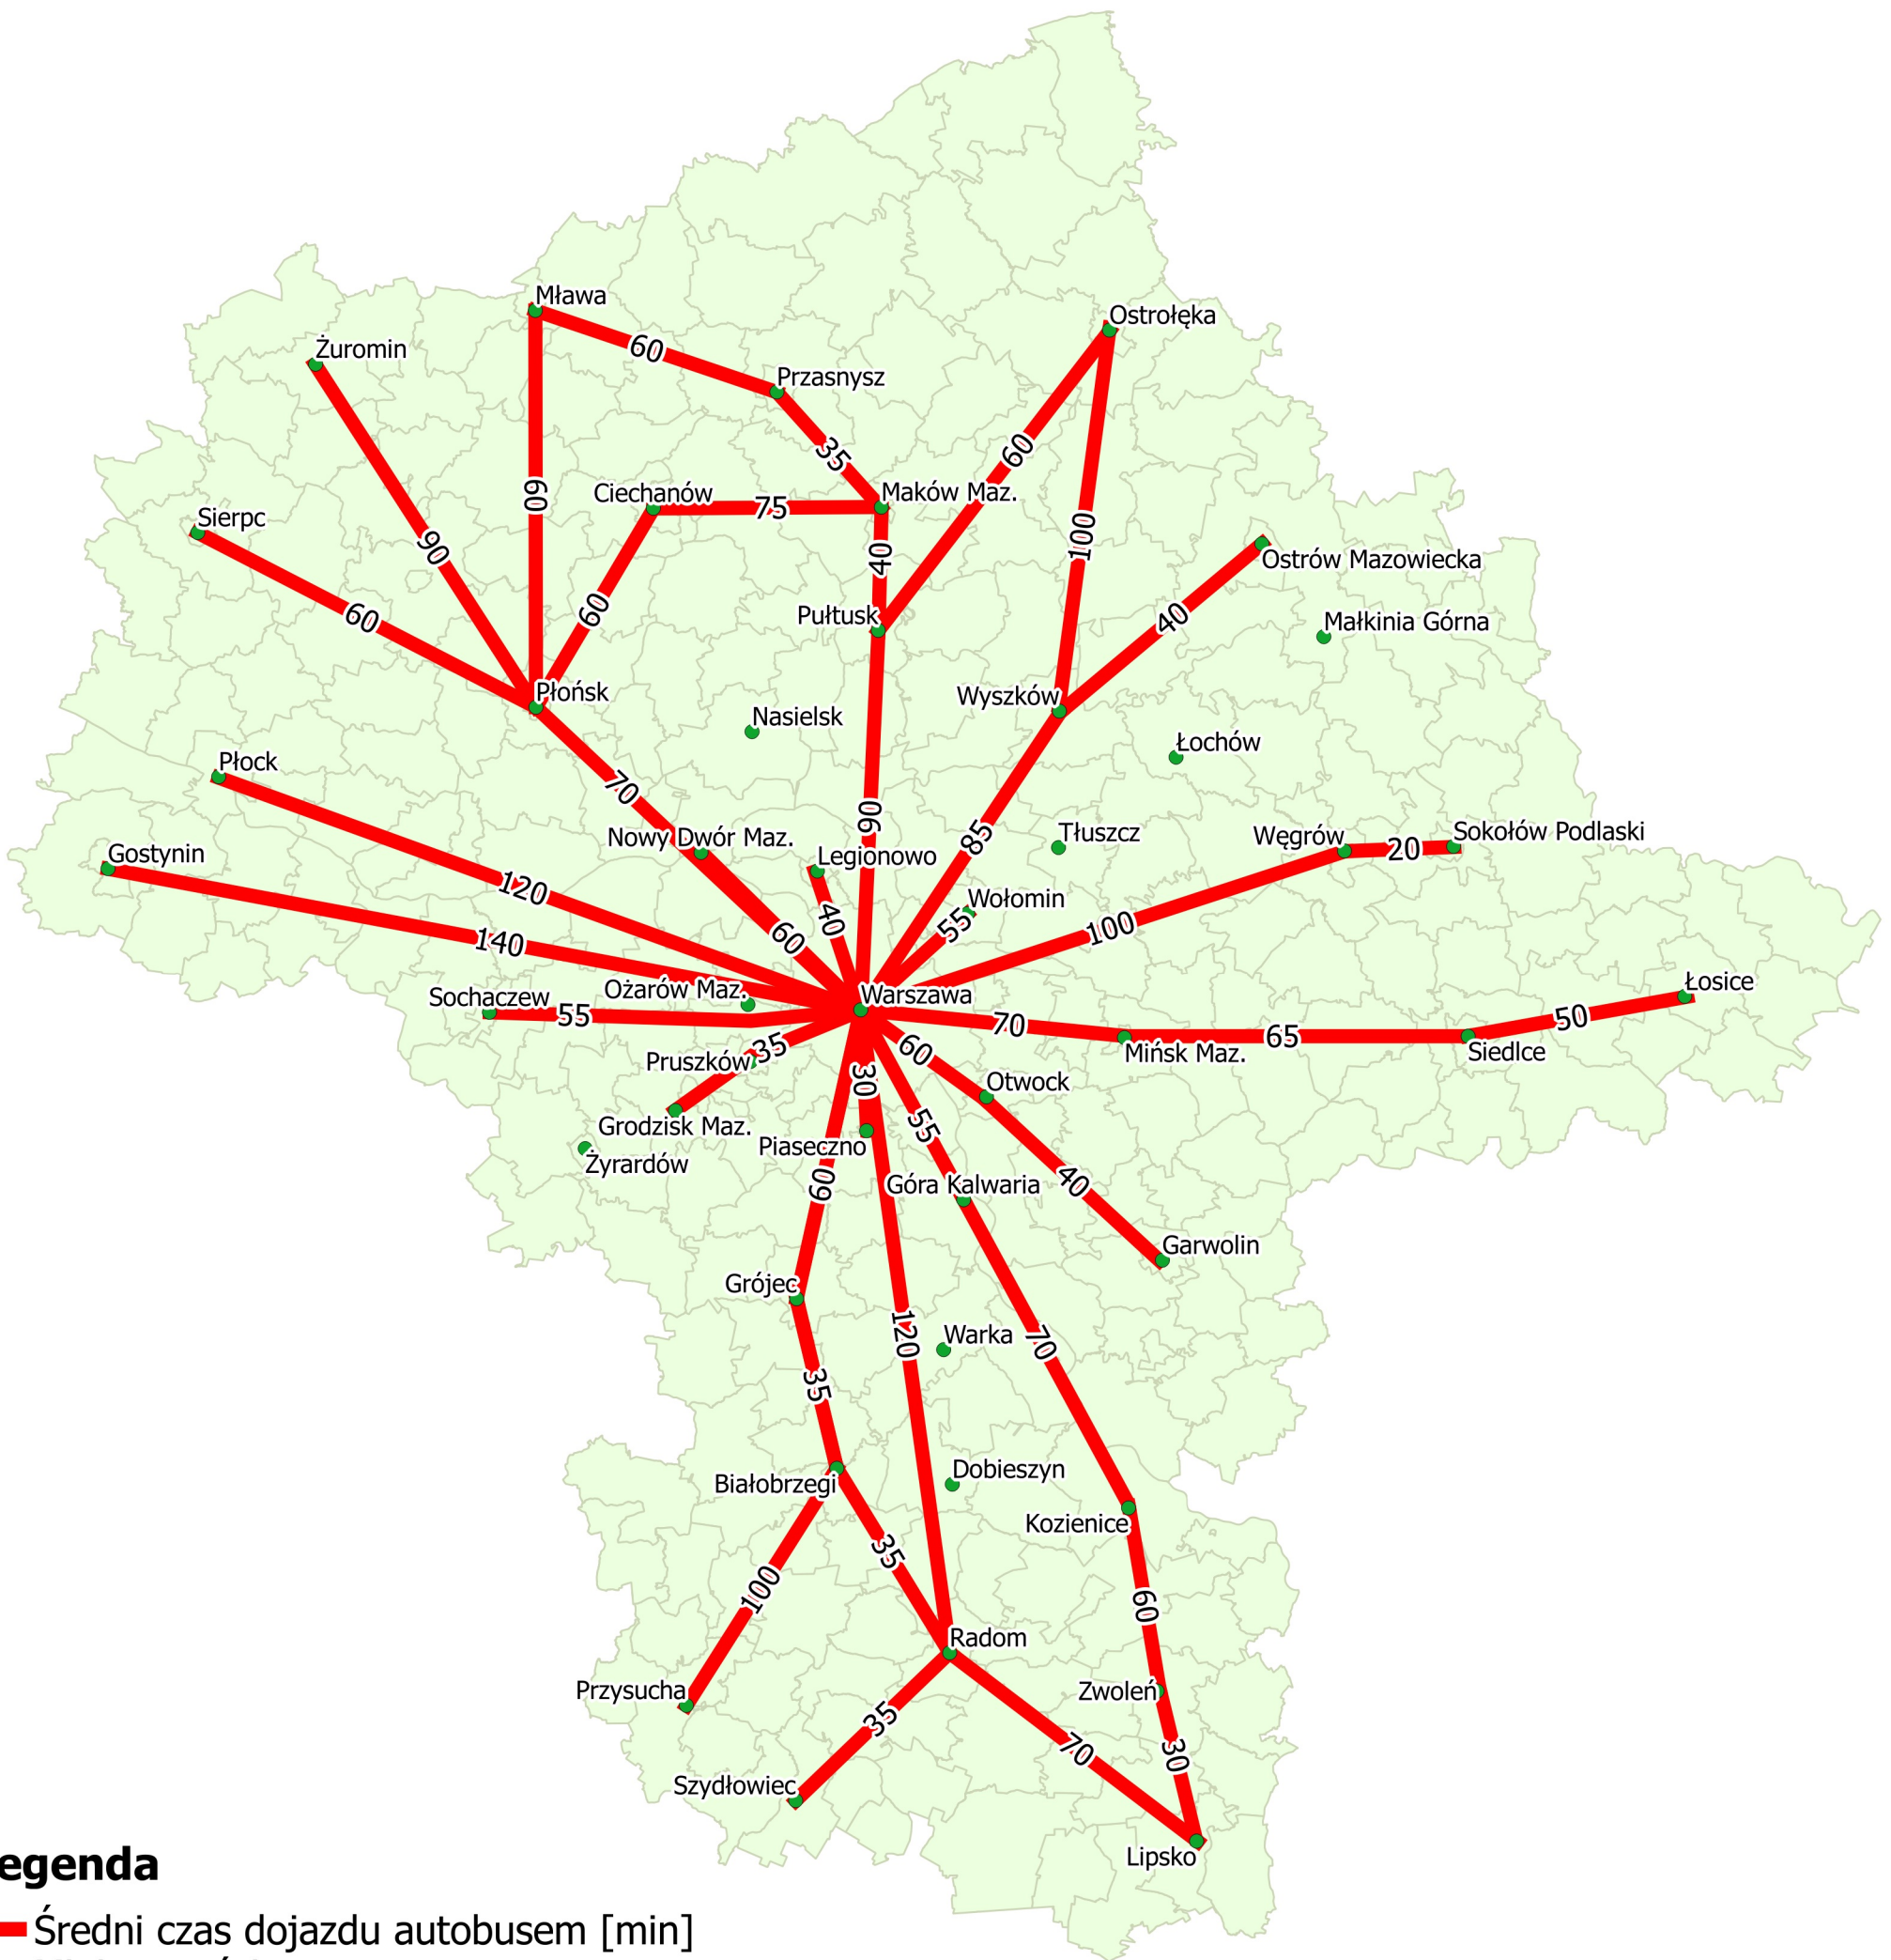

Średni czas dojazdu do Warszawy autobusem

Czas przejazdu między poszczególnymi miejscowościami

Legenda

- Średni czas dojazdu autobusem [min]
- Miejscowości
- Gminy

1 : 1 000 000