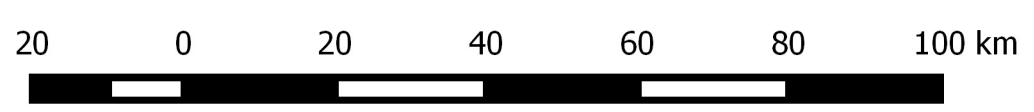

Średni czas dojazdu do Warszawy autobusem

Czas przejazdu między poszczególnymi miejscowościami

Legenda

- Średni czas dojazdu autobusem [min]
- Miejscowości
- Gminy

1 : 1 000 000