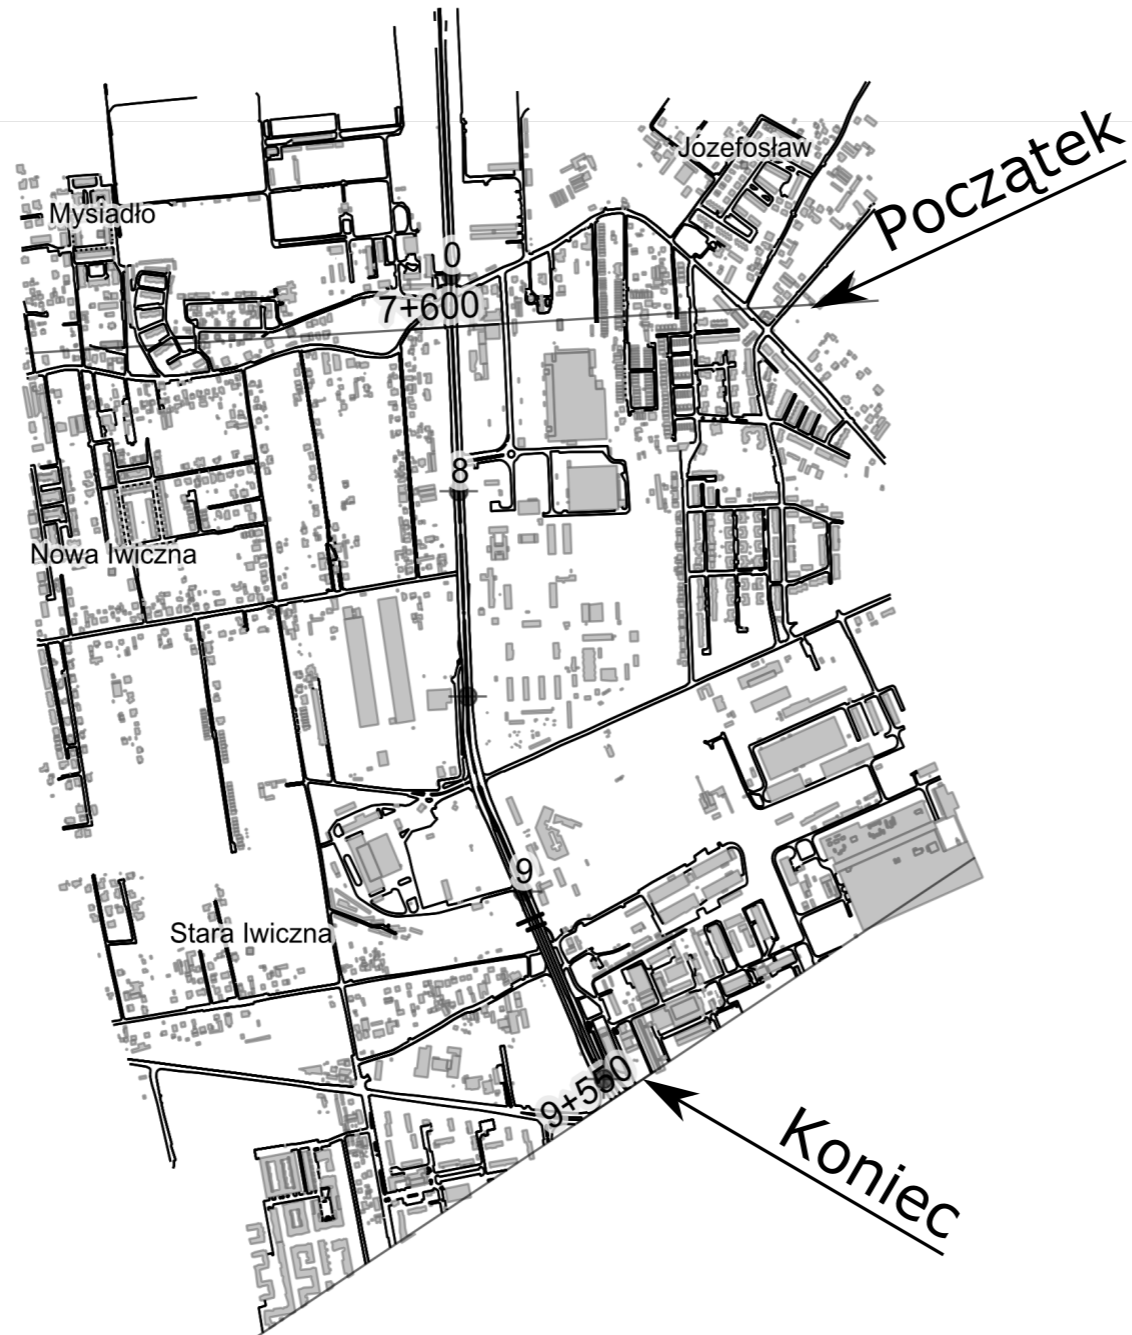

## Mapa odcinków dróg Warszawa-Mysiadło

Kilometraż początku: 6+977

Kilometraż końca: 7+600

Arkusz 1

1 : 20000

## Mapa odcinków dróg Mysiadło-Piaseczno

Kilometraż początku: 7+600

Kilometraż końca: 9+500

Arkusz 2

1 : 20000

200 400 600 800 m