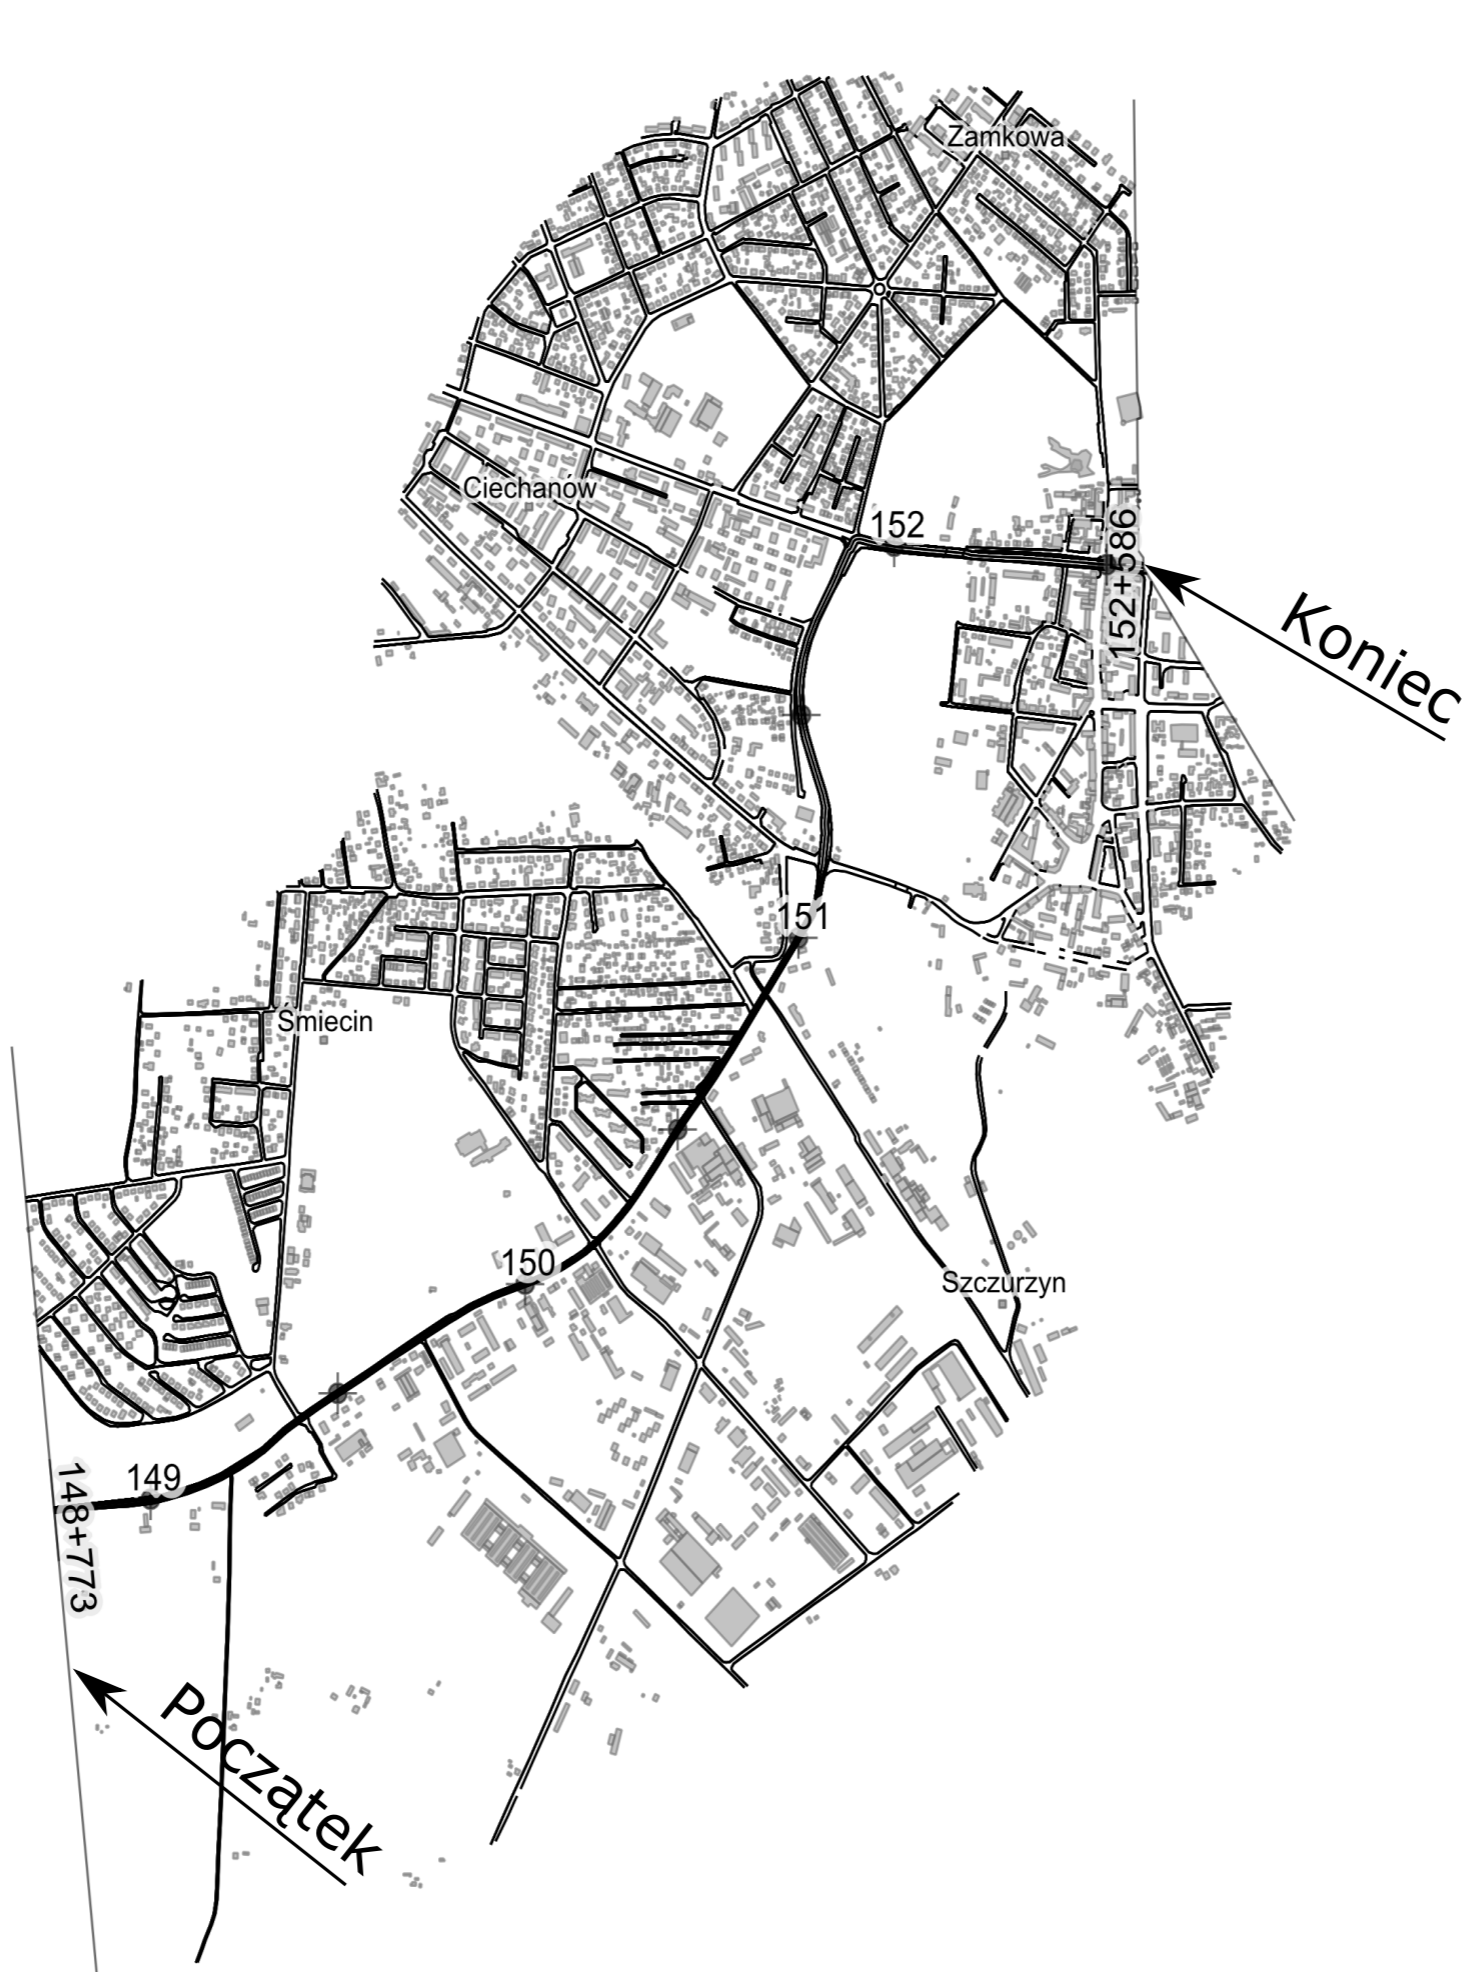

Mapa odcinków dróg Gostynin (przejście)

Kilometraż początku: 45+741

Kilometraż końca: 48+547

Arkusz 1

1 : 20000

200 400 600 800 m

Mapa odcinków dróg Ciechanów (przeście 1)

Kilometraż początku: 148+773

Kilometraż końca: 152+586

Arkusz 2

1 : 20000

200 400 600 800 m