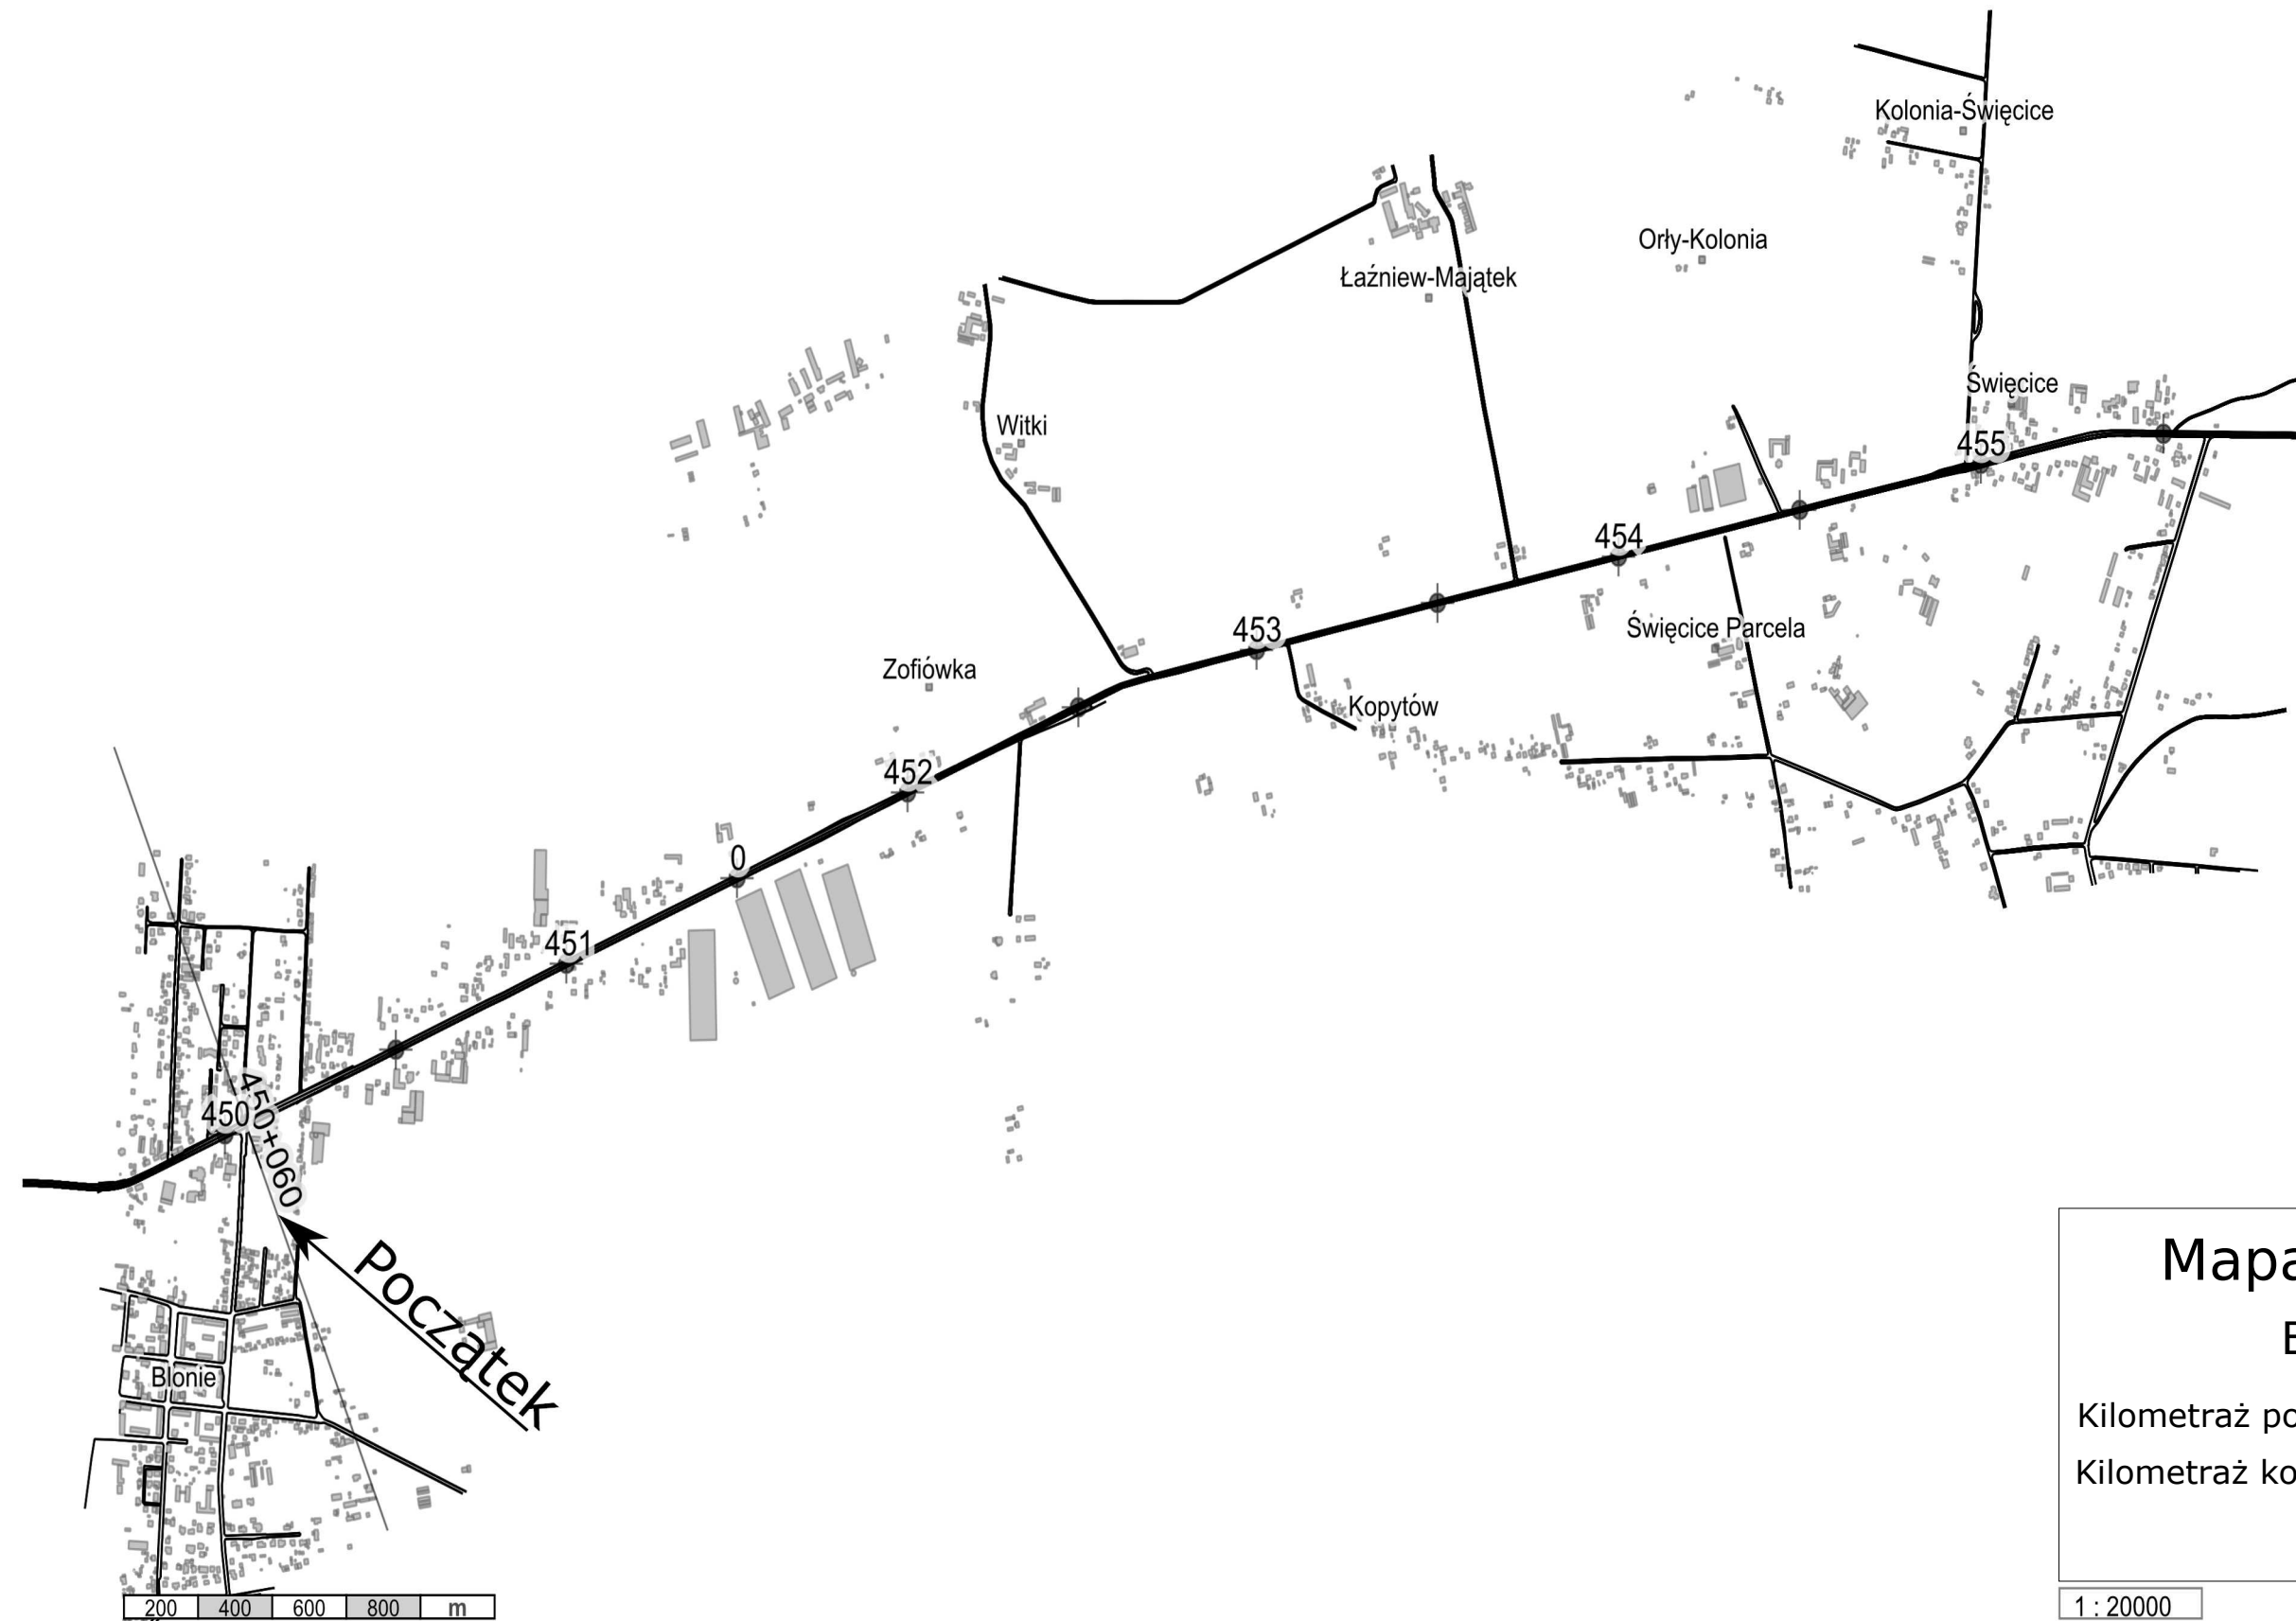

Mapa odcinków dróg

Błonie-Ołtarzew

Kilometraż początku: 450+060

Kilometraż końca: 460+338

Arkusz 7

1 : 20000