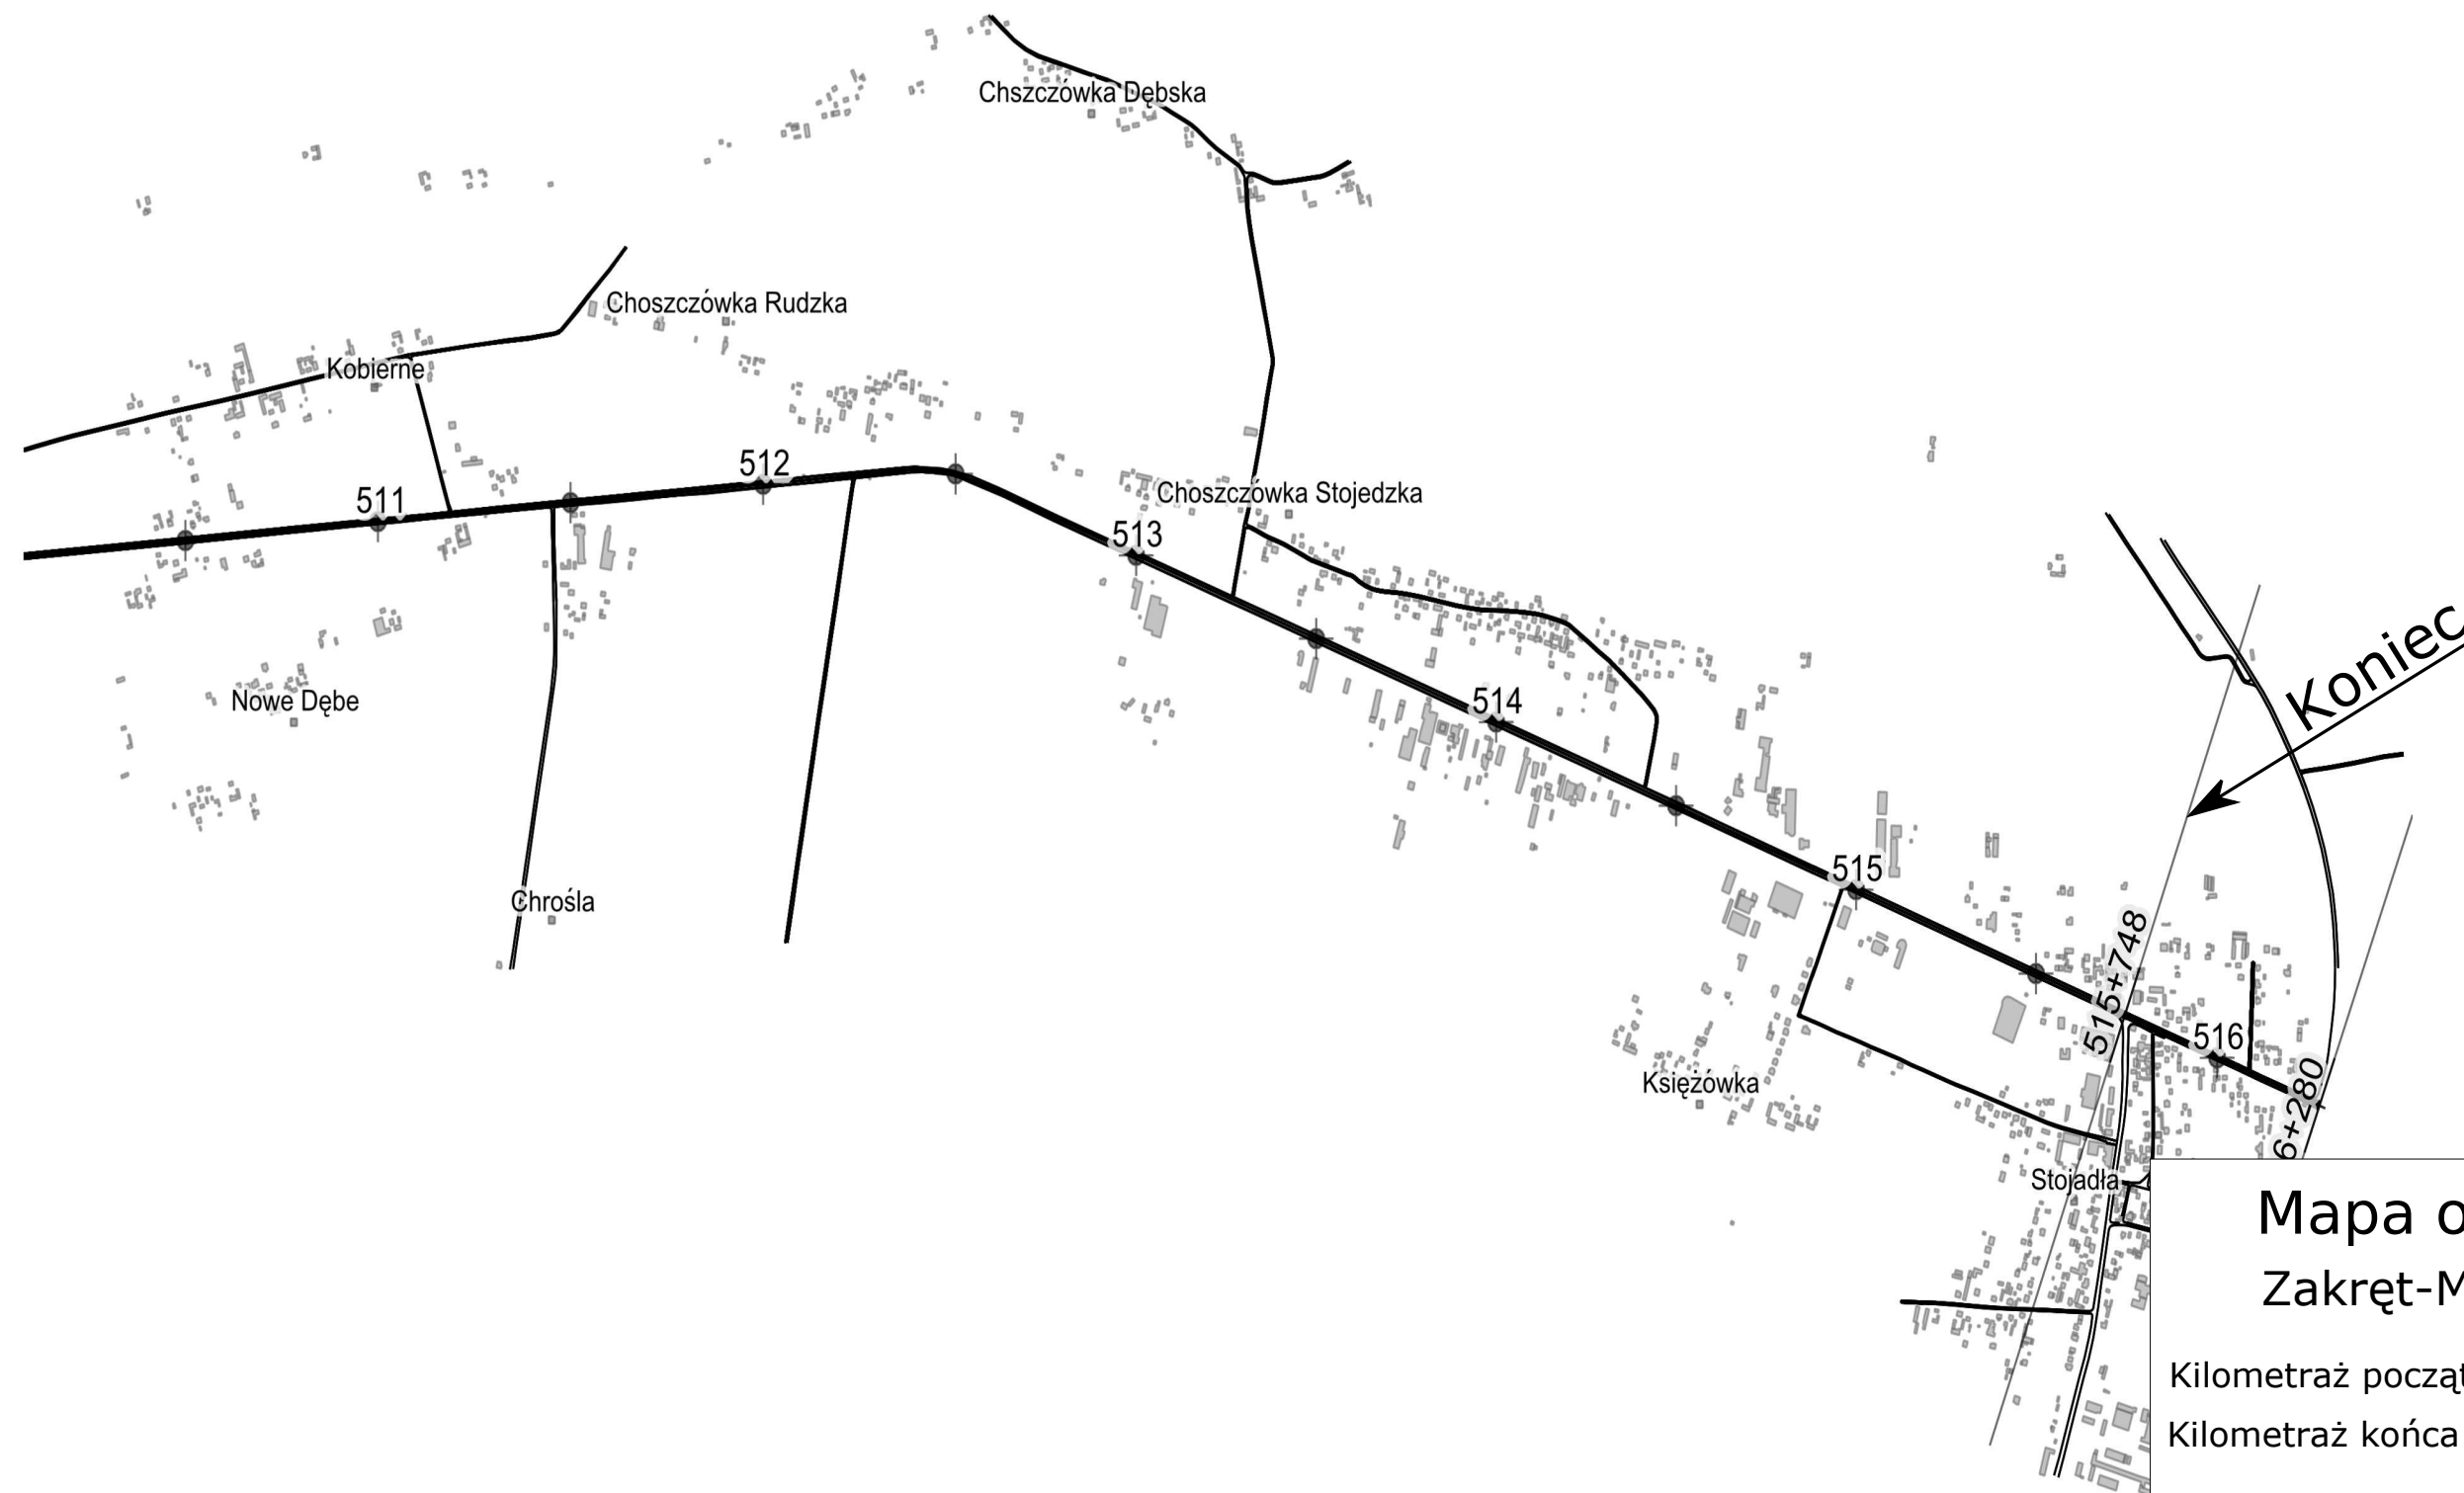

Arkusz 9

Mapa odcinków dróg
Ołtarzew-Warszawa
Kilometraż początku: 460+338
Kilometraż końca: 467+461
Arkusz 10

1 : 20000

Mapa odcinków dróg
Zakręt-Mińsk Mazowiecki

Kilometraż początku: 495+599
Kilometraż końca: 515+748

Arkusz 11

1 : 20000

1 : 20000

Mapa odcinków dróg
Zakręt-Mińsk Mazowiecki
Kilometraż początku: 495+599
Kilometraż końca: 515+748
Arkusz 12

Mapa odcinków dróg
Zakręt-Mińsk Mazowiecki

Kilometraż początku: 495+599
Kilometraż końca: 515+748

Arkusz 13

1 : 20000

1 : 20000

Mapa odcinków dróg Zakręt-Mińsk Mazowiecki

Kilometraż początku: 495+599

Kilometraż końca: 515+748

Arkusz 14

Choszczówka Stojedzka