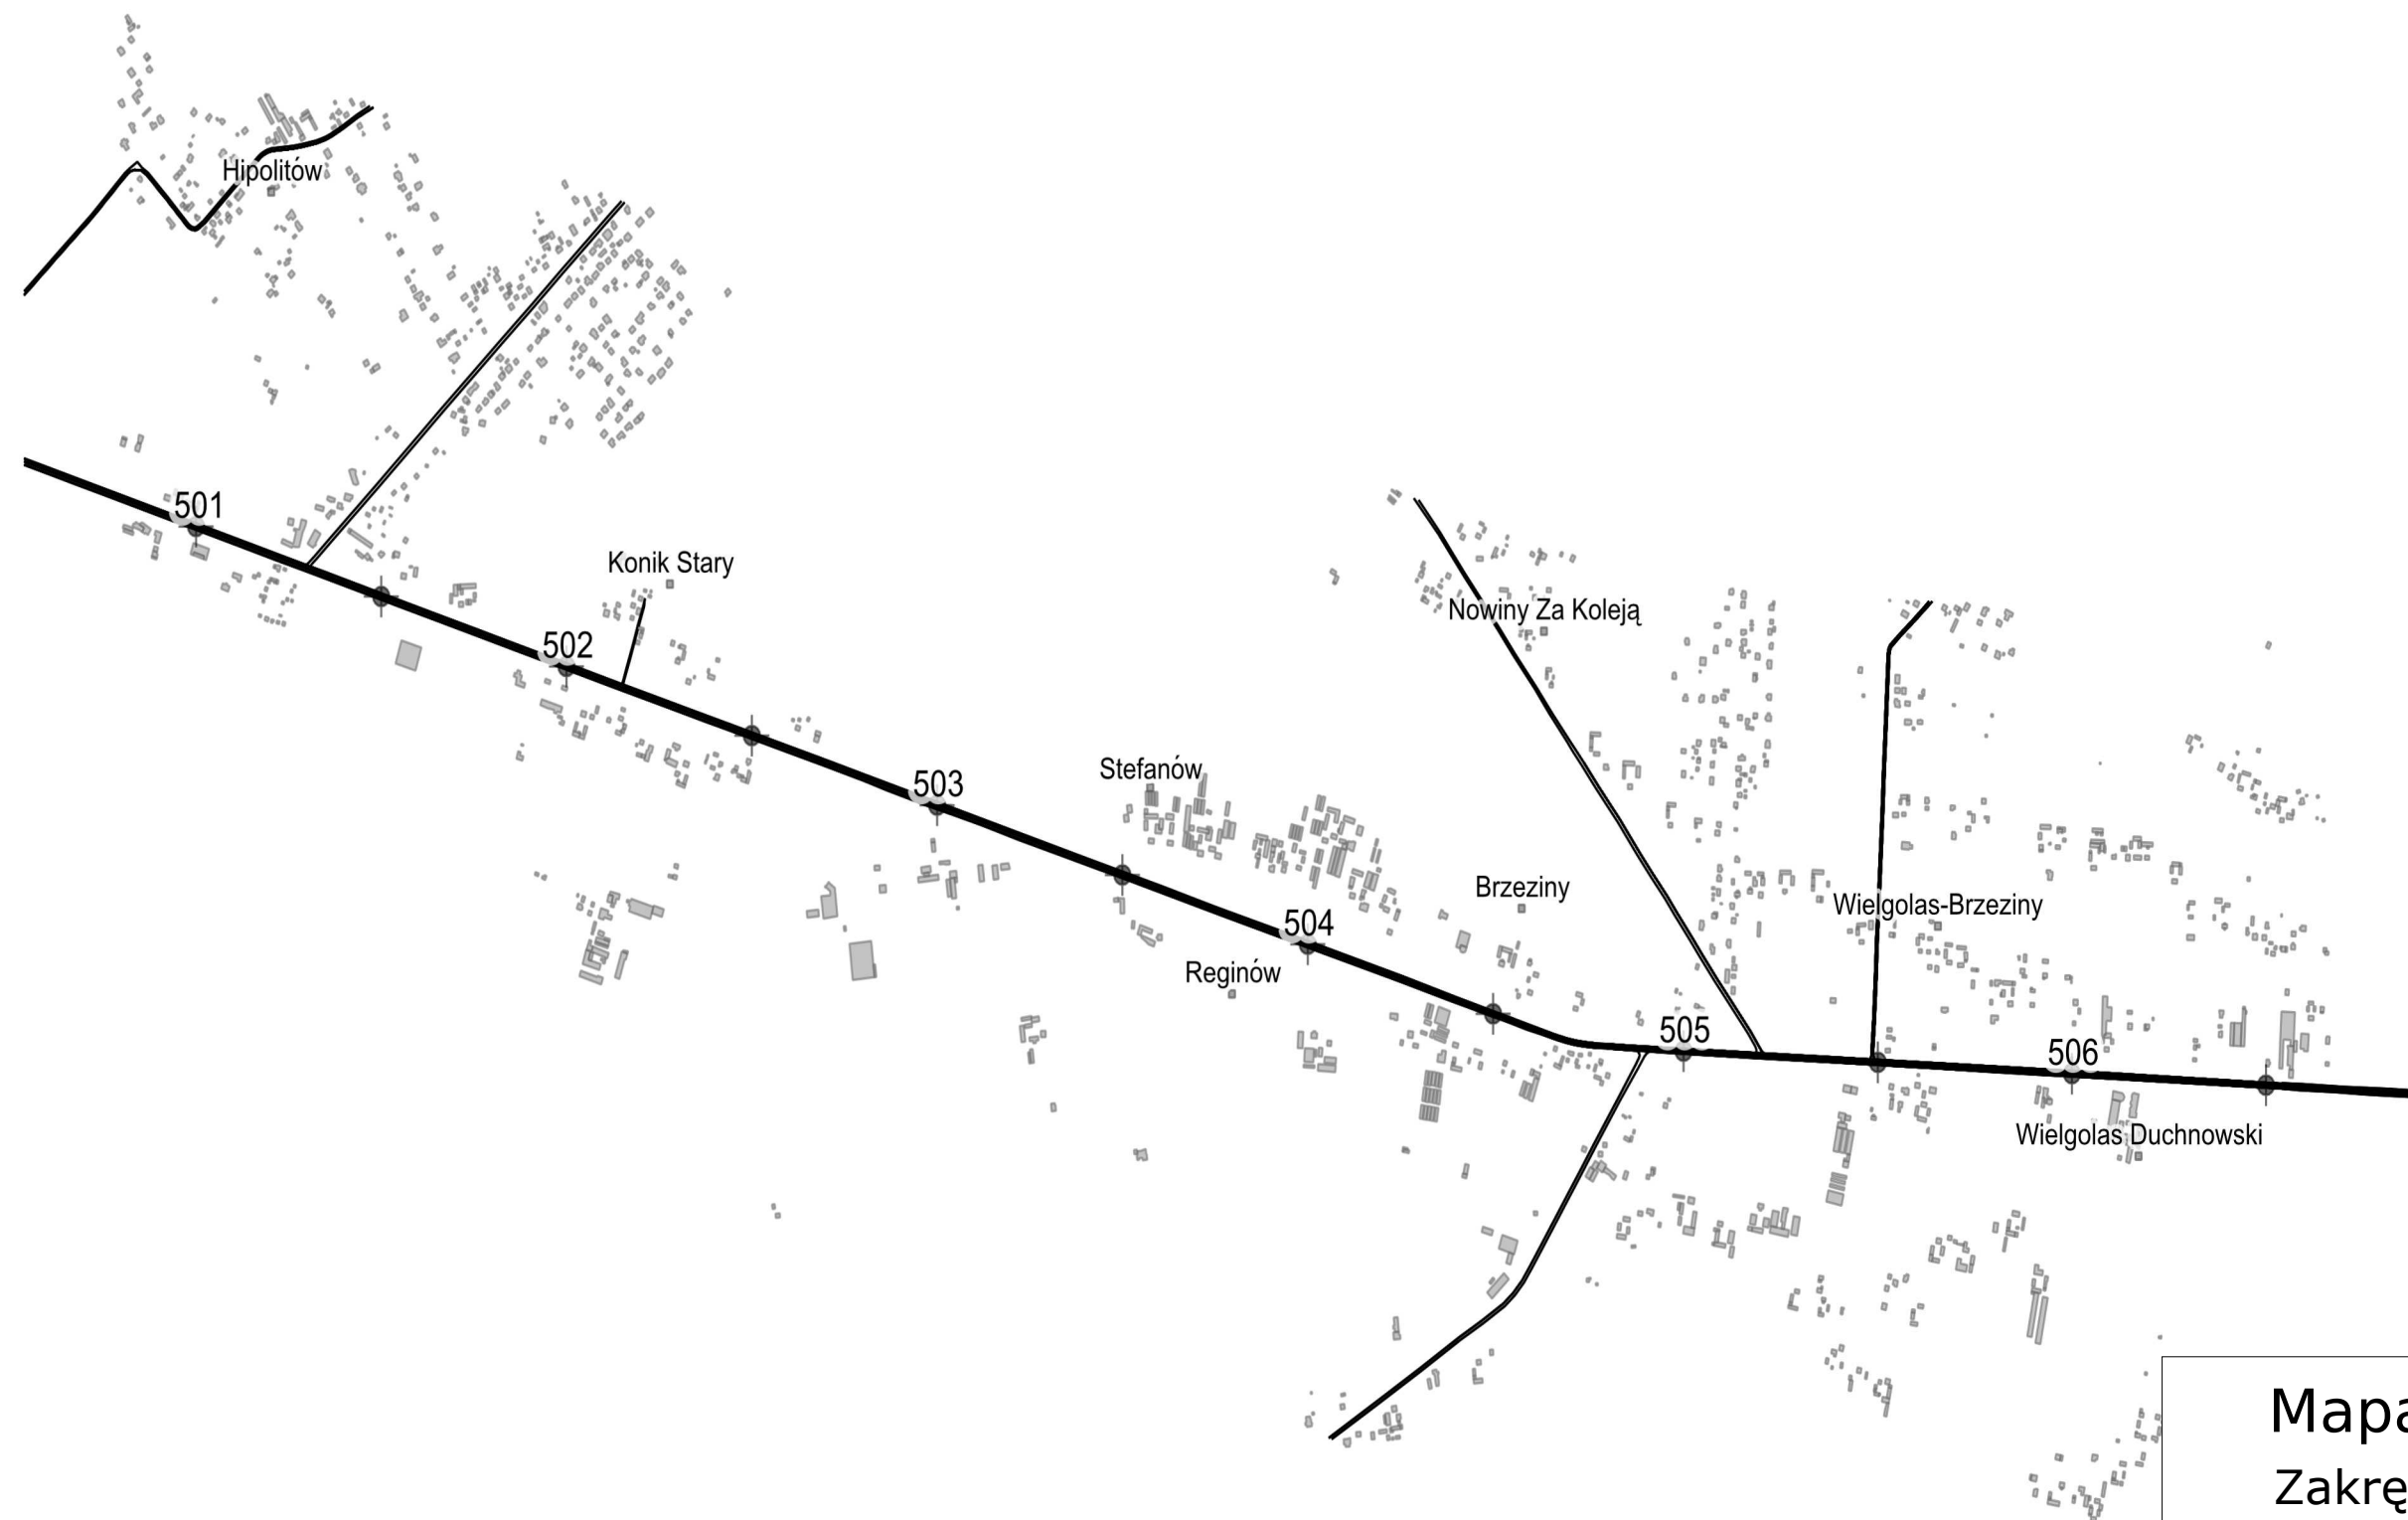

Arkusz 9

Mapa odcinków dróg
Ołtarzew-Warszawa
Kilometraż początku: 460+338
Kilometraż końca: 467+461
Arkusz 10

1 : 20000

Mapa odcinków dróg
Zakręt-Mińsk Mazowiecki

Kilometraż początku: 495+599
Kilometraż końca: 515+748

Arkusz 11

1 : 20000

1 : 20000

Mapa odcinków dróg
Zakręt-Mińsk Mazowiecki
Kilometraż początku: 495+599
Kilometraż końca: 515+748
Arkusz 12

Mapa odcinków dróg
Zakręt-Mińsk Mazowiecki

Kilometraż początku: 495+599
Kilometraż końca: 515+748

Arkusz 13

1 : 20000

1 : 20000

Mapa odcinków dróg Zakręt-Mińsk Mazowiecki

Kilometraż początku: 495+599

Kilometraż końca: 515+748

Arkusz 14

Choszczówka Stojedzka