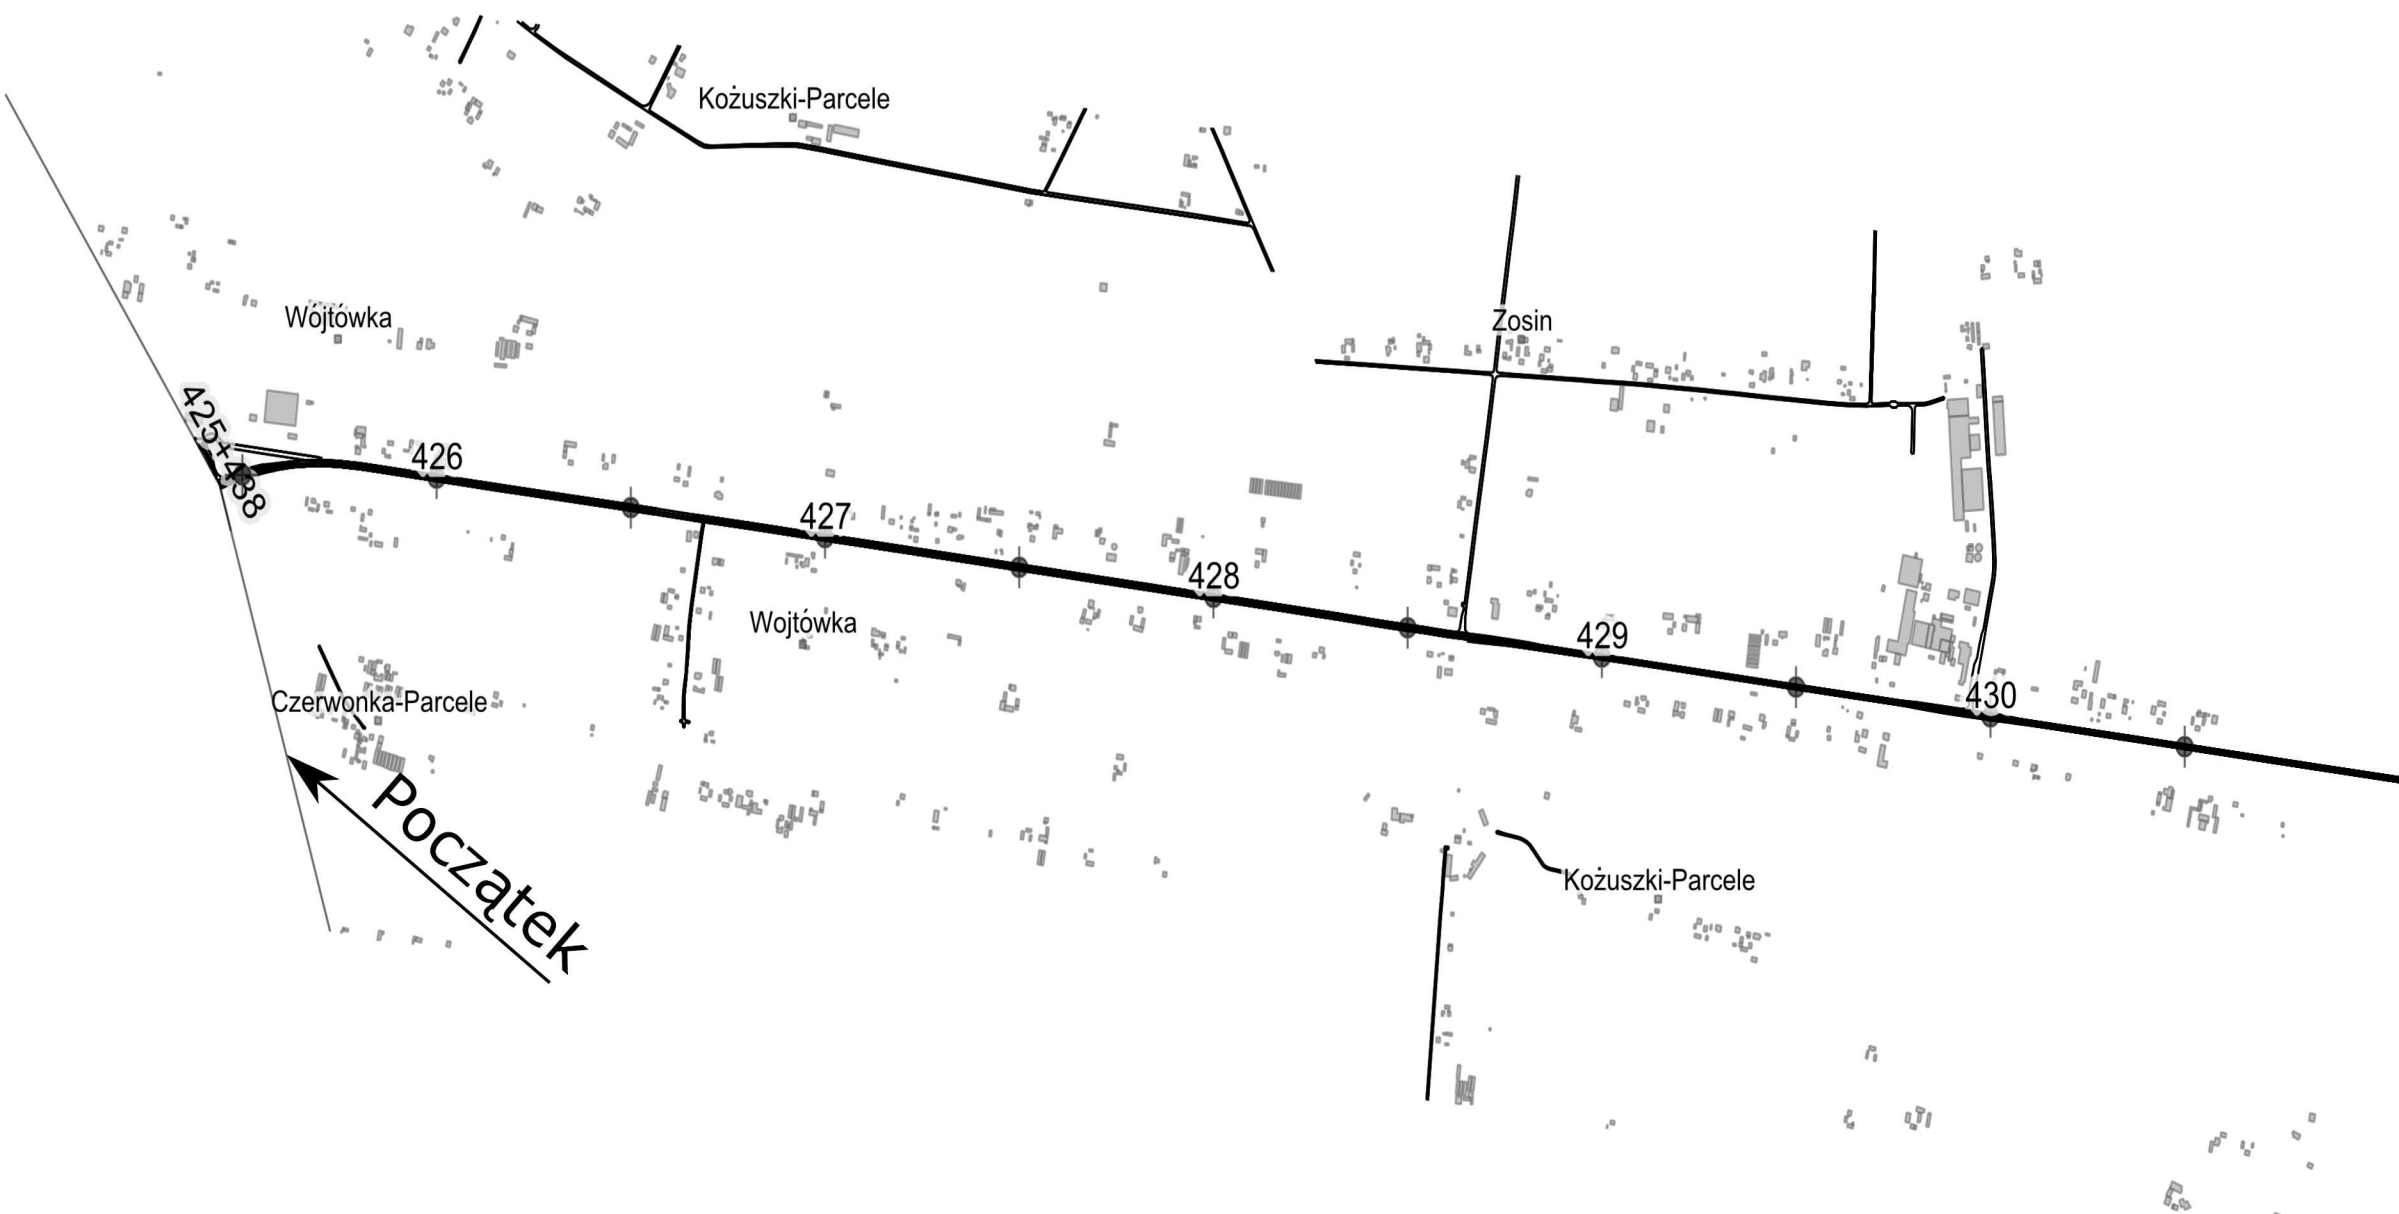

Mapa odcinków dróg Sochaczew (obwodnica)

Kilometraż początku: 0+000

Kilometraż końca: 3+788

Arkusz 1

1 : 20000

200 400 600 800 m

Mapa odcinków dróg
Sochaczew-Błonie
Kilometraż początku: 425+438
Kilometraż końca: 450+060
Arkusz 2

1 : 20000

1 : 20000

Mapa odcinków dróg Sochaczew-Błonie

Kilometraż początku: 425+438

Kilometraż końca: 450+060

Arkusz 3

200 400 600 800 m

1 : 20000

Mapa odcinków dróg Sochaczew-Błonie

Kilometraż początku: 425+438

Kilometraż końca: 450+060

Arkusz 4

Mapa odcinków dróg
Sochaczew-Błonie
Kilometraż początku: 425+438
Kilometraż końca: 450+060
Arkusz 5

1 : 20000

Arkusz 11

1 : 20000

1 : 20000

Mapa odcinków dróg
Zakręt-Mińsk Mazowiecki
Kilometraż początku: 495+599
Kilometraż końca: 515+748
Arkusz 12

Mapa odcinków dróg
Zakręt-Mińsk Mazowiecki

Kilometraż początku: 495+599
Kilometraż końca: 515+748