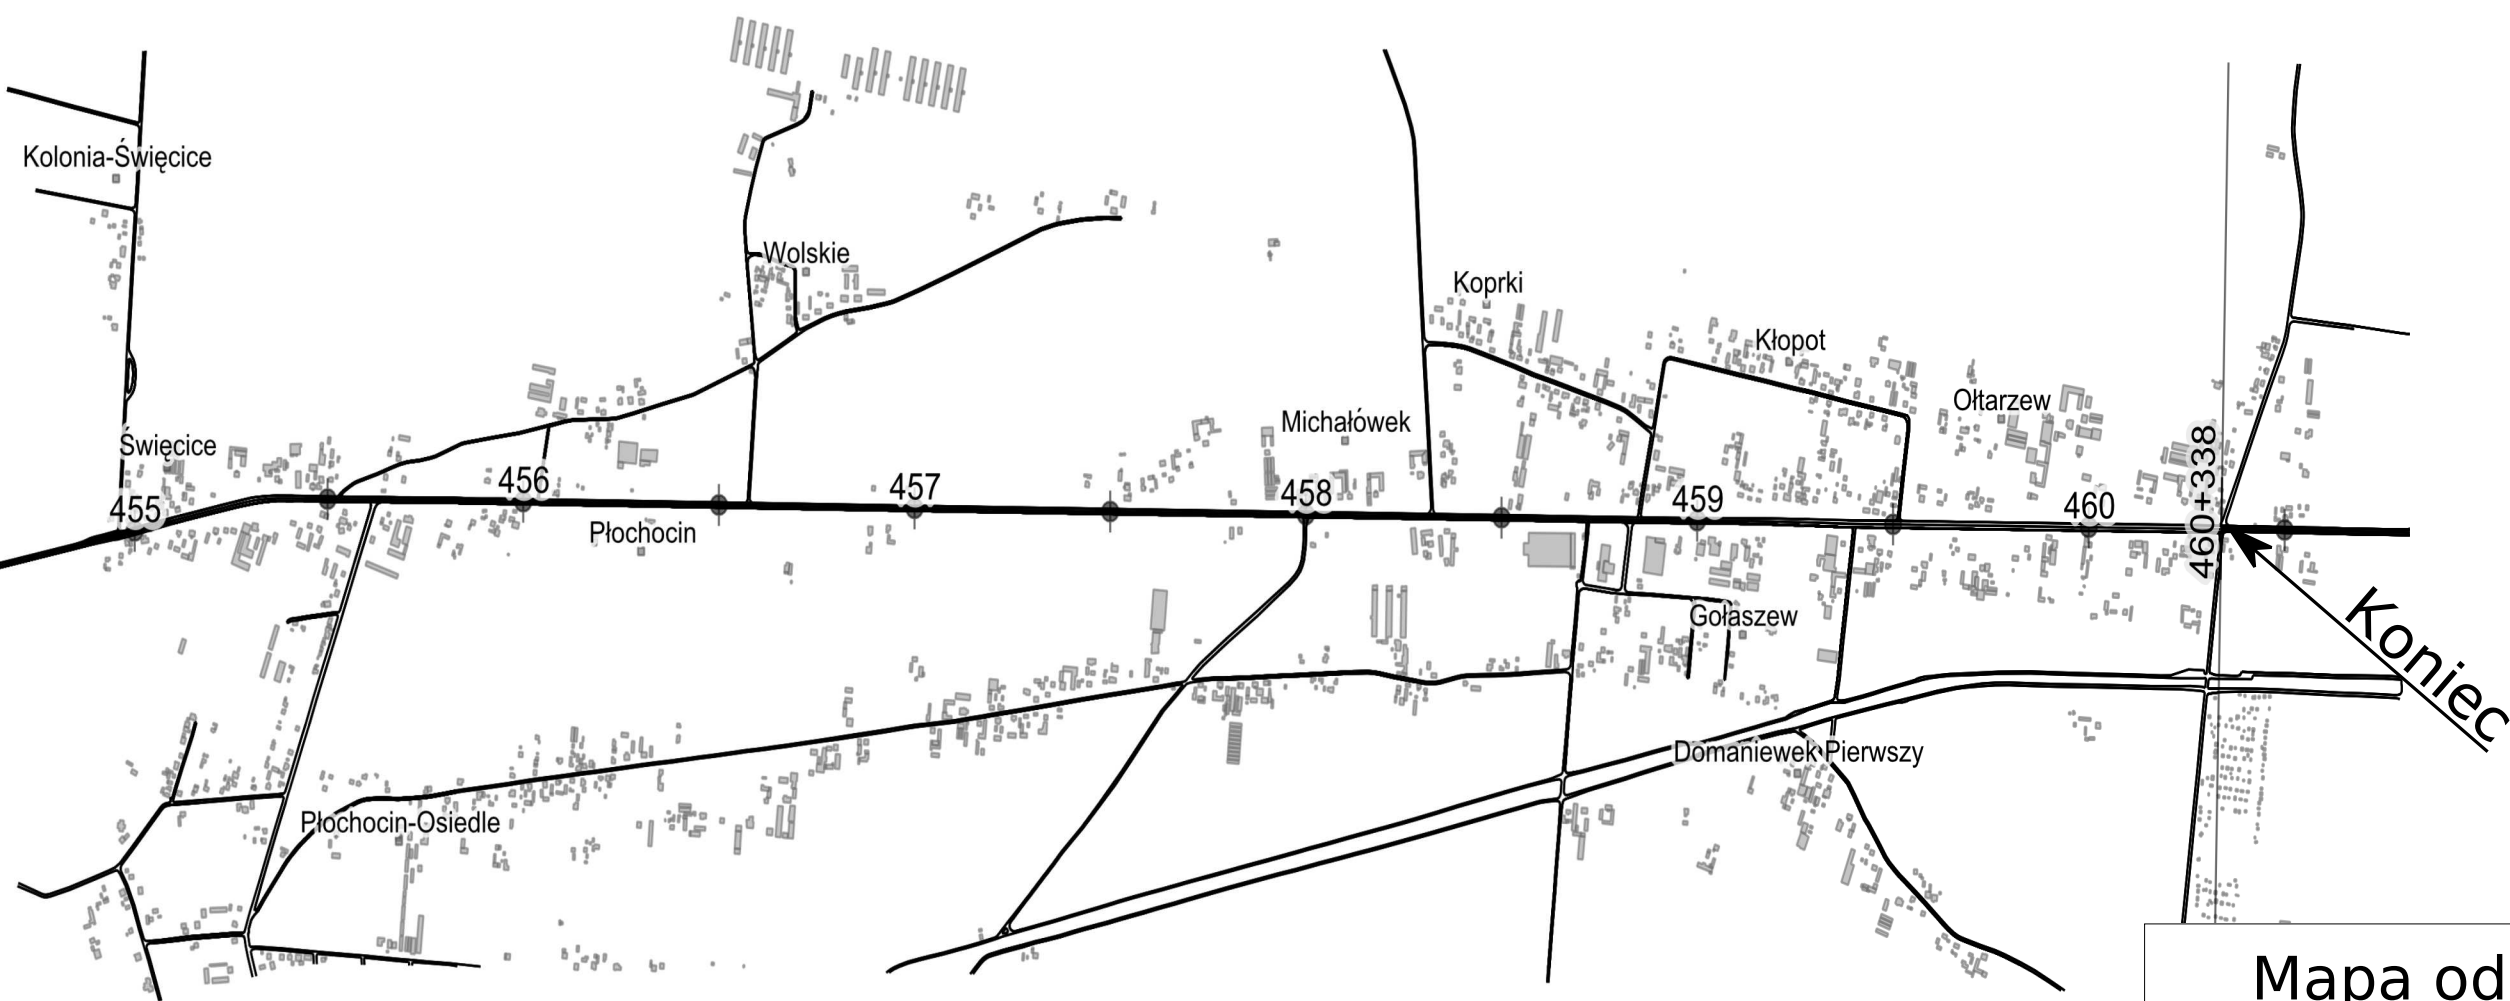

Mapa odcinków dróg
Błonie-Ołtarzew
Kilometraż początku: 450+060
Kilometraż końca: 460+338
Arkusz 8

1 : 20000