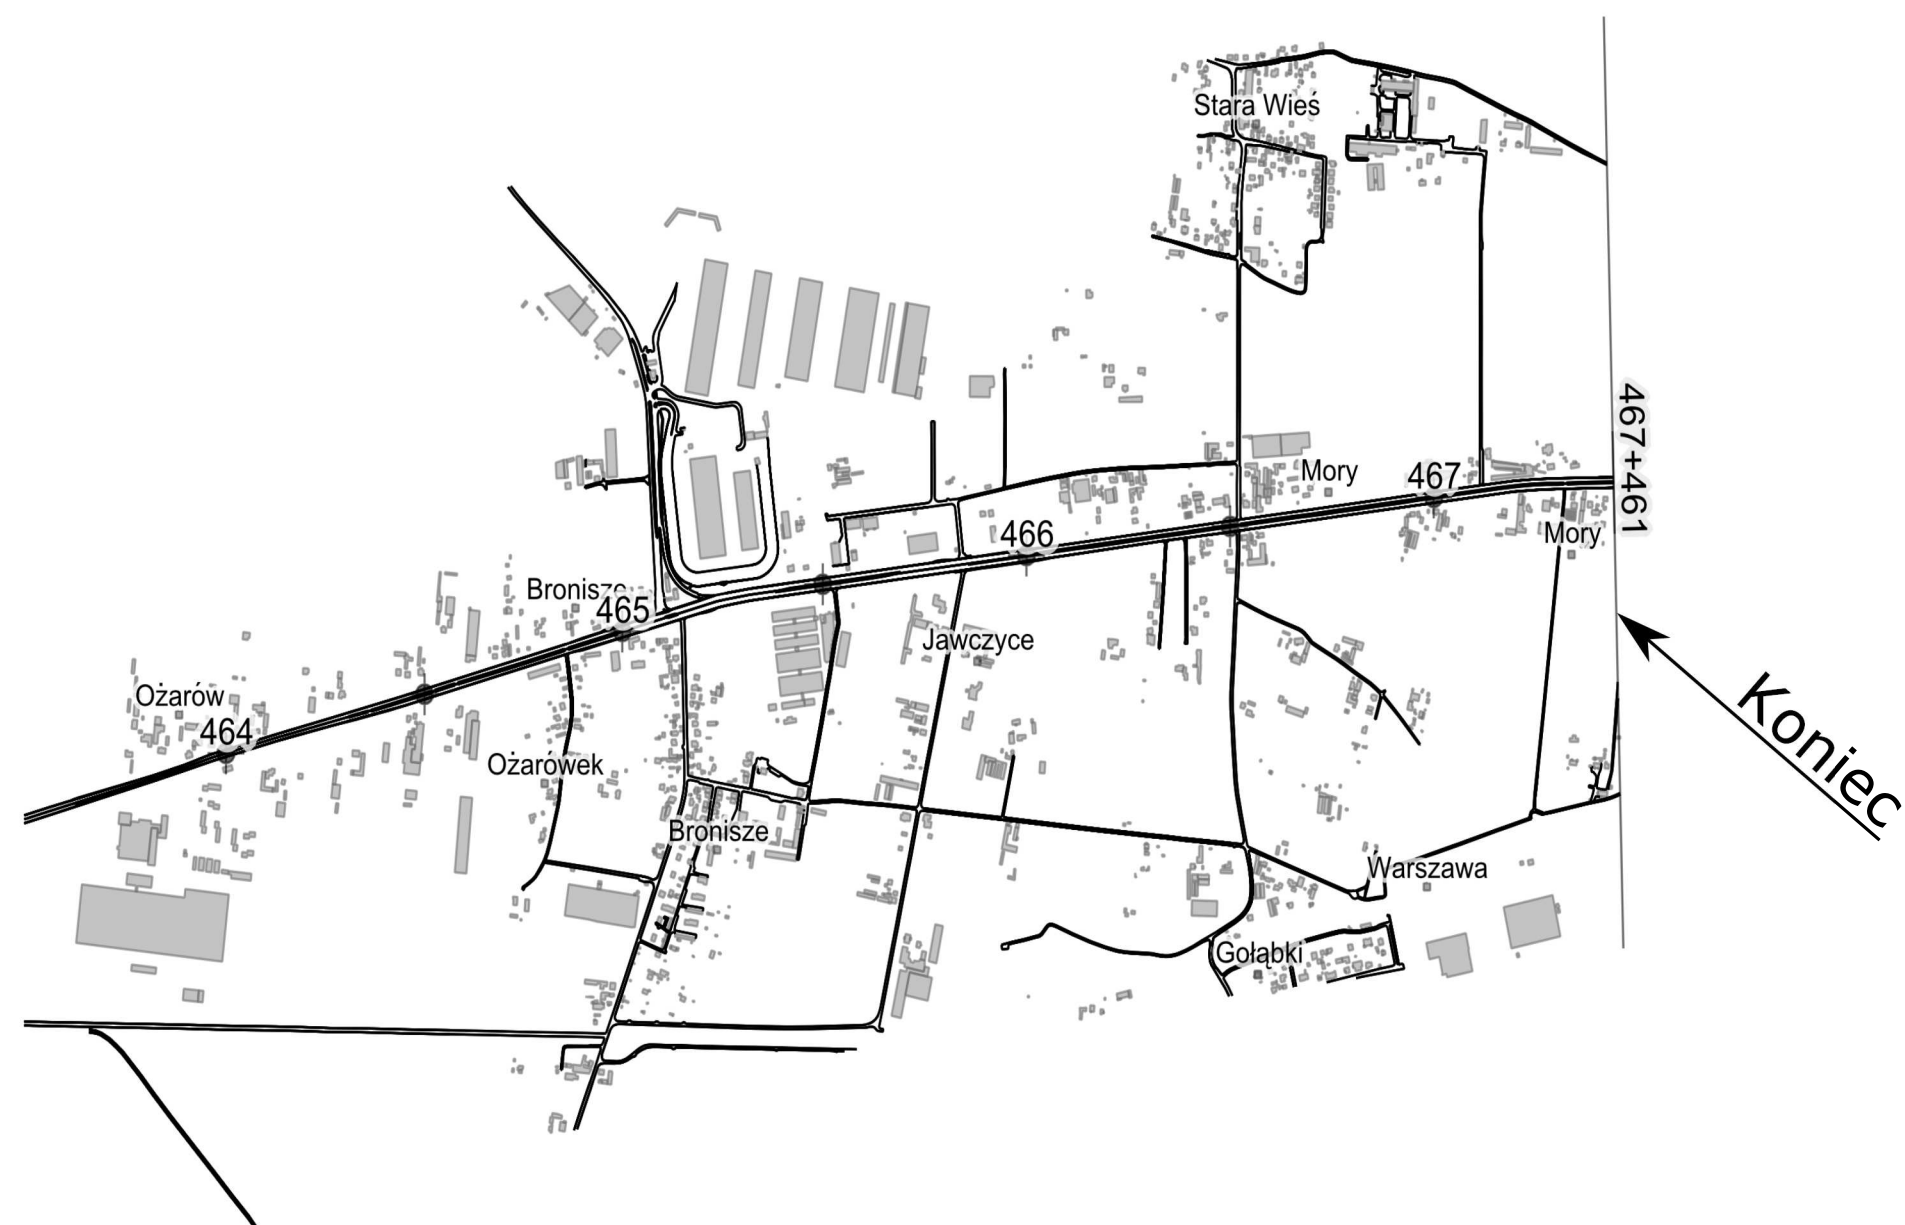

Arkusz 9

Mapa odcinków dróg
Ołtarzew-Warszawa
Kilometraż początku: 460+338
Kilometraż końca: 467+461
Arkusz 10

1 : 20000

Mapa odcinków dróg
Zakręt-Mińsk Mazowiecki

Kilometraż początku: 495+599
Kilometraż końca: 515+748

Arkusz 11

1 : 20000

1 : 20000

Mapa odcinków dróg
Zakręt-Mińsk Mazowiecki
Kilometraż początku: 495+599
Kilometraż końca: 515+748
Arkusz 12

Mapa odcinków dróg
Zakręt-Mińsk Mazowiecki

Kilometraż początku: 495+599
Kilometraż końca: 515+748

Arkusz 13

1 : 20000

1 : 20000

Mapa odcinków dróg Zakręt-Mińsk Mazowiecki

Kilometraż początku: 495+599

Kilometraż końca: 515+748

Arkusz 14

Choszczówka Stojedzka