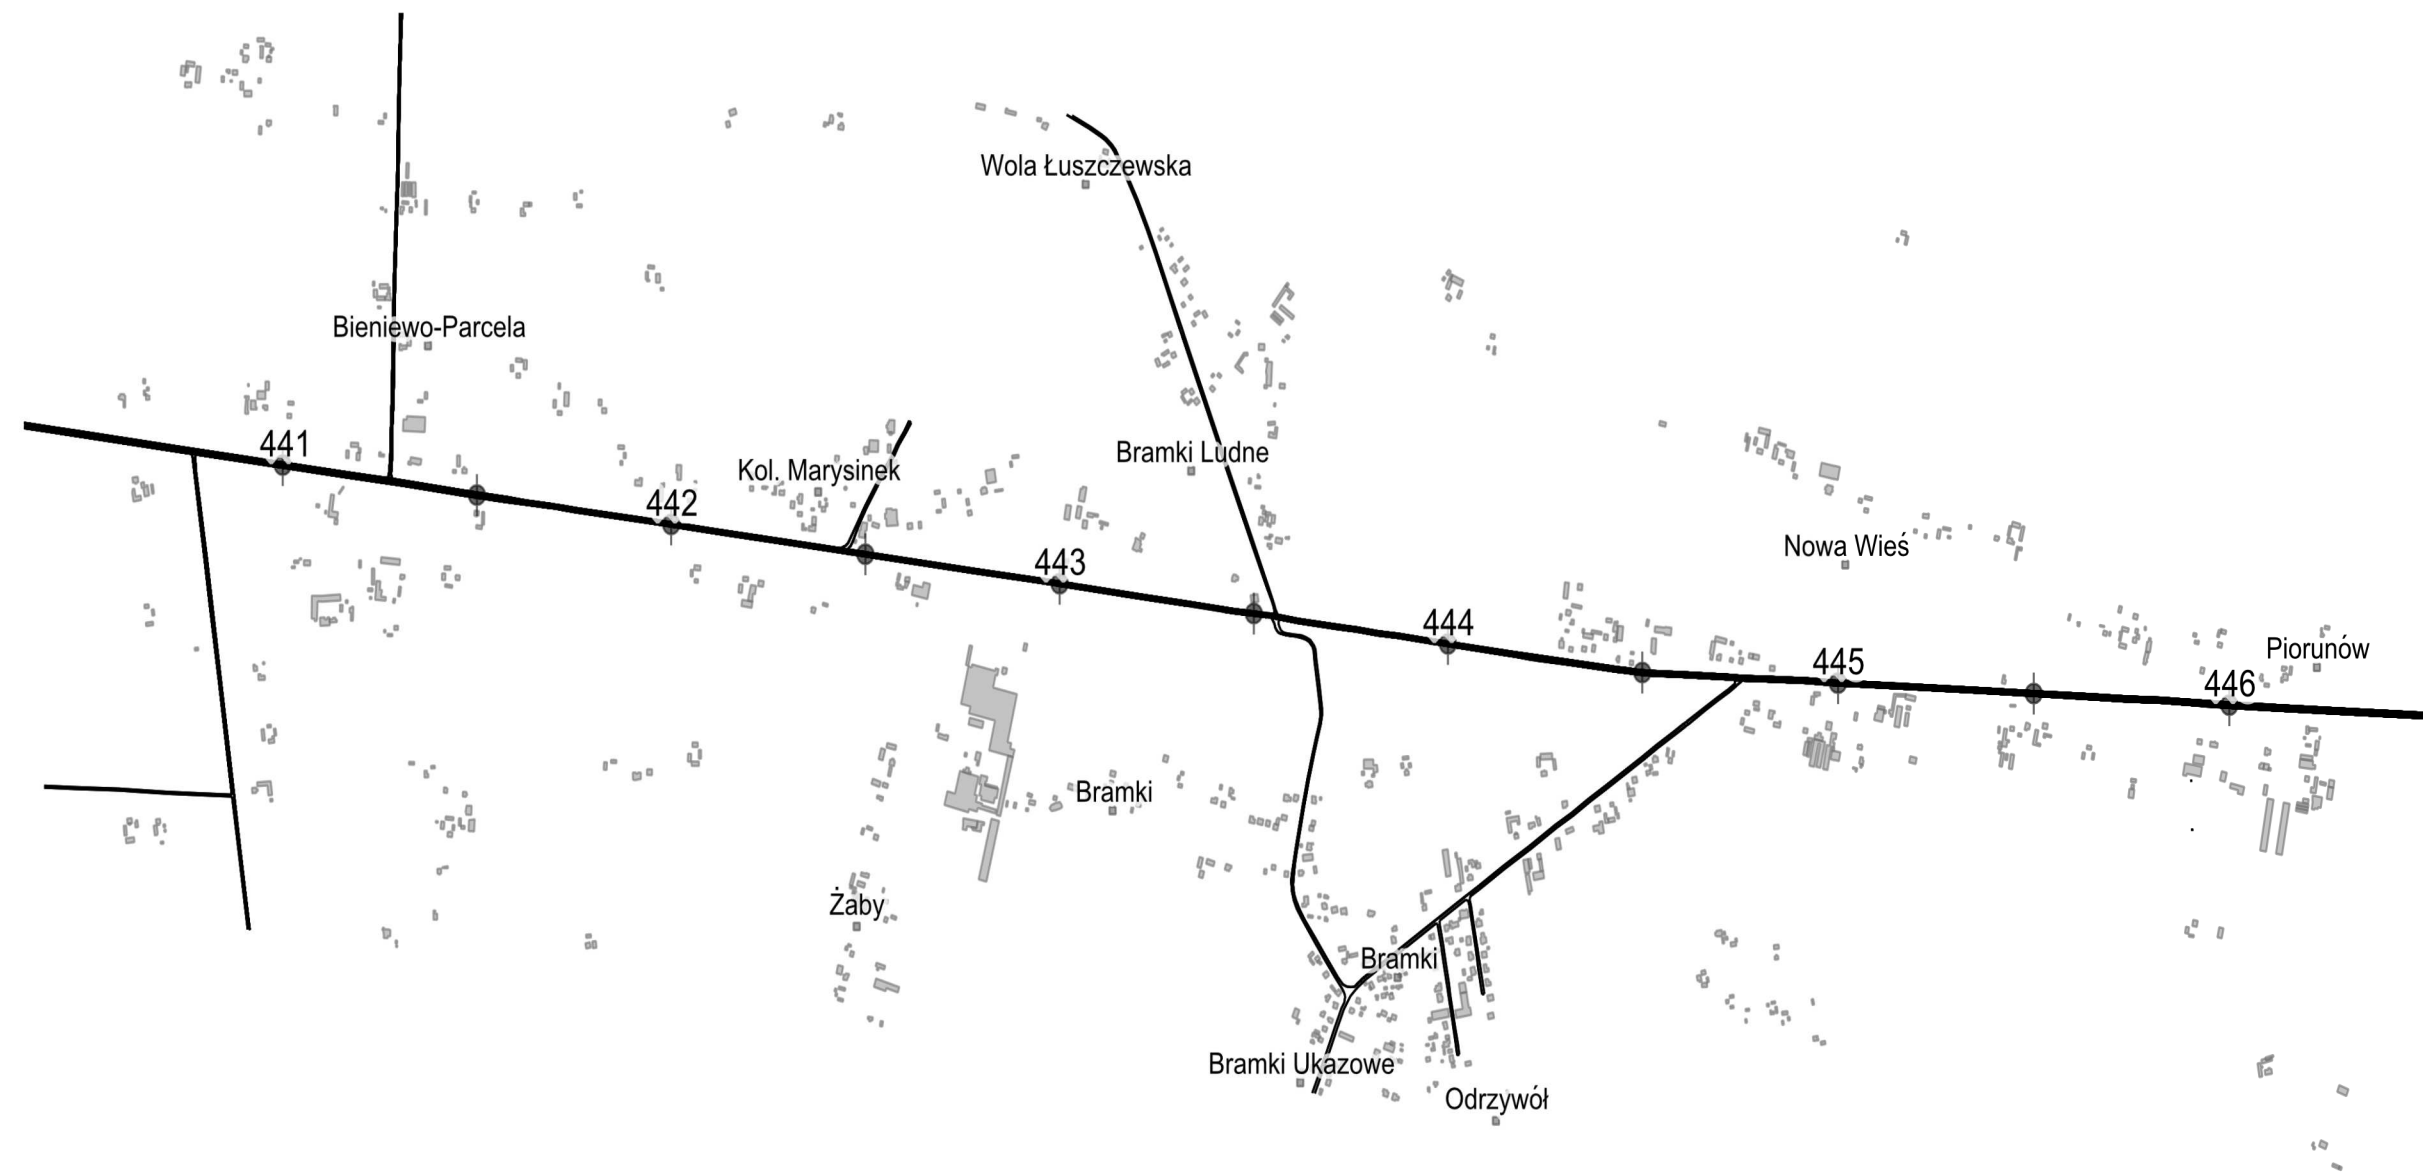

1 : 20000

1 : 20000

Mapa odcinków dróg Sochaczew-Błonie

Kilometraż początku: 425+438

Kilometraż końca: 450+060

Arkusz 3

200 400 600 800 m

1 : 20000

Mapa odcinków dróg Sochaczew-Błonie

Kilometraż początku: 425+438

Kilometraż końca: 450+060

Arkusz 4

Mapa odcinków dróg
Sochaczew-Błonie
Kilometraż początku: 425+438
Kilometraż końca: 450+060
Arkusz 5

1 : 20000

Arkusz 9

Mapa odcinków dróg
Ołtarzew-Warszawa
Kilometraż początku: 460+338
Kilometraż końca: 467+461
Arkusz 10

1 : 20000

Mapa odcinków dróg
Zakręt-Mińsk Mazowiecki

Kilometraż początku: 495+599
Kilometraż końca: 515+748

Arkusz 11

1 : 20000

1 : 20000

Mapa odcinków dróg
Zakręt-Mińsk Mazowiecki
Kilometraż początku: 495+599
Kilometraż końca: 515+748
Arkusz 12

Mapa odcinków dróg
Zakręt-Mińsk Mazowiecki

Kilometraż początku: 495+599
Kilometraż końca: 515+748