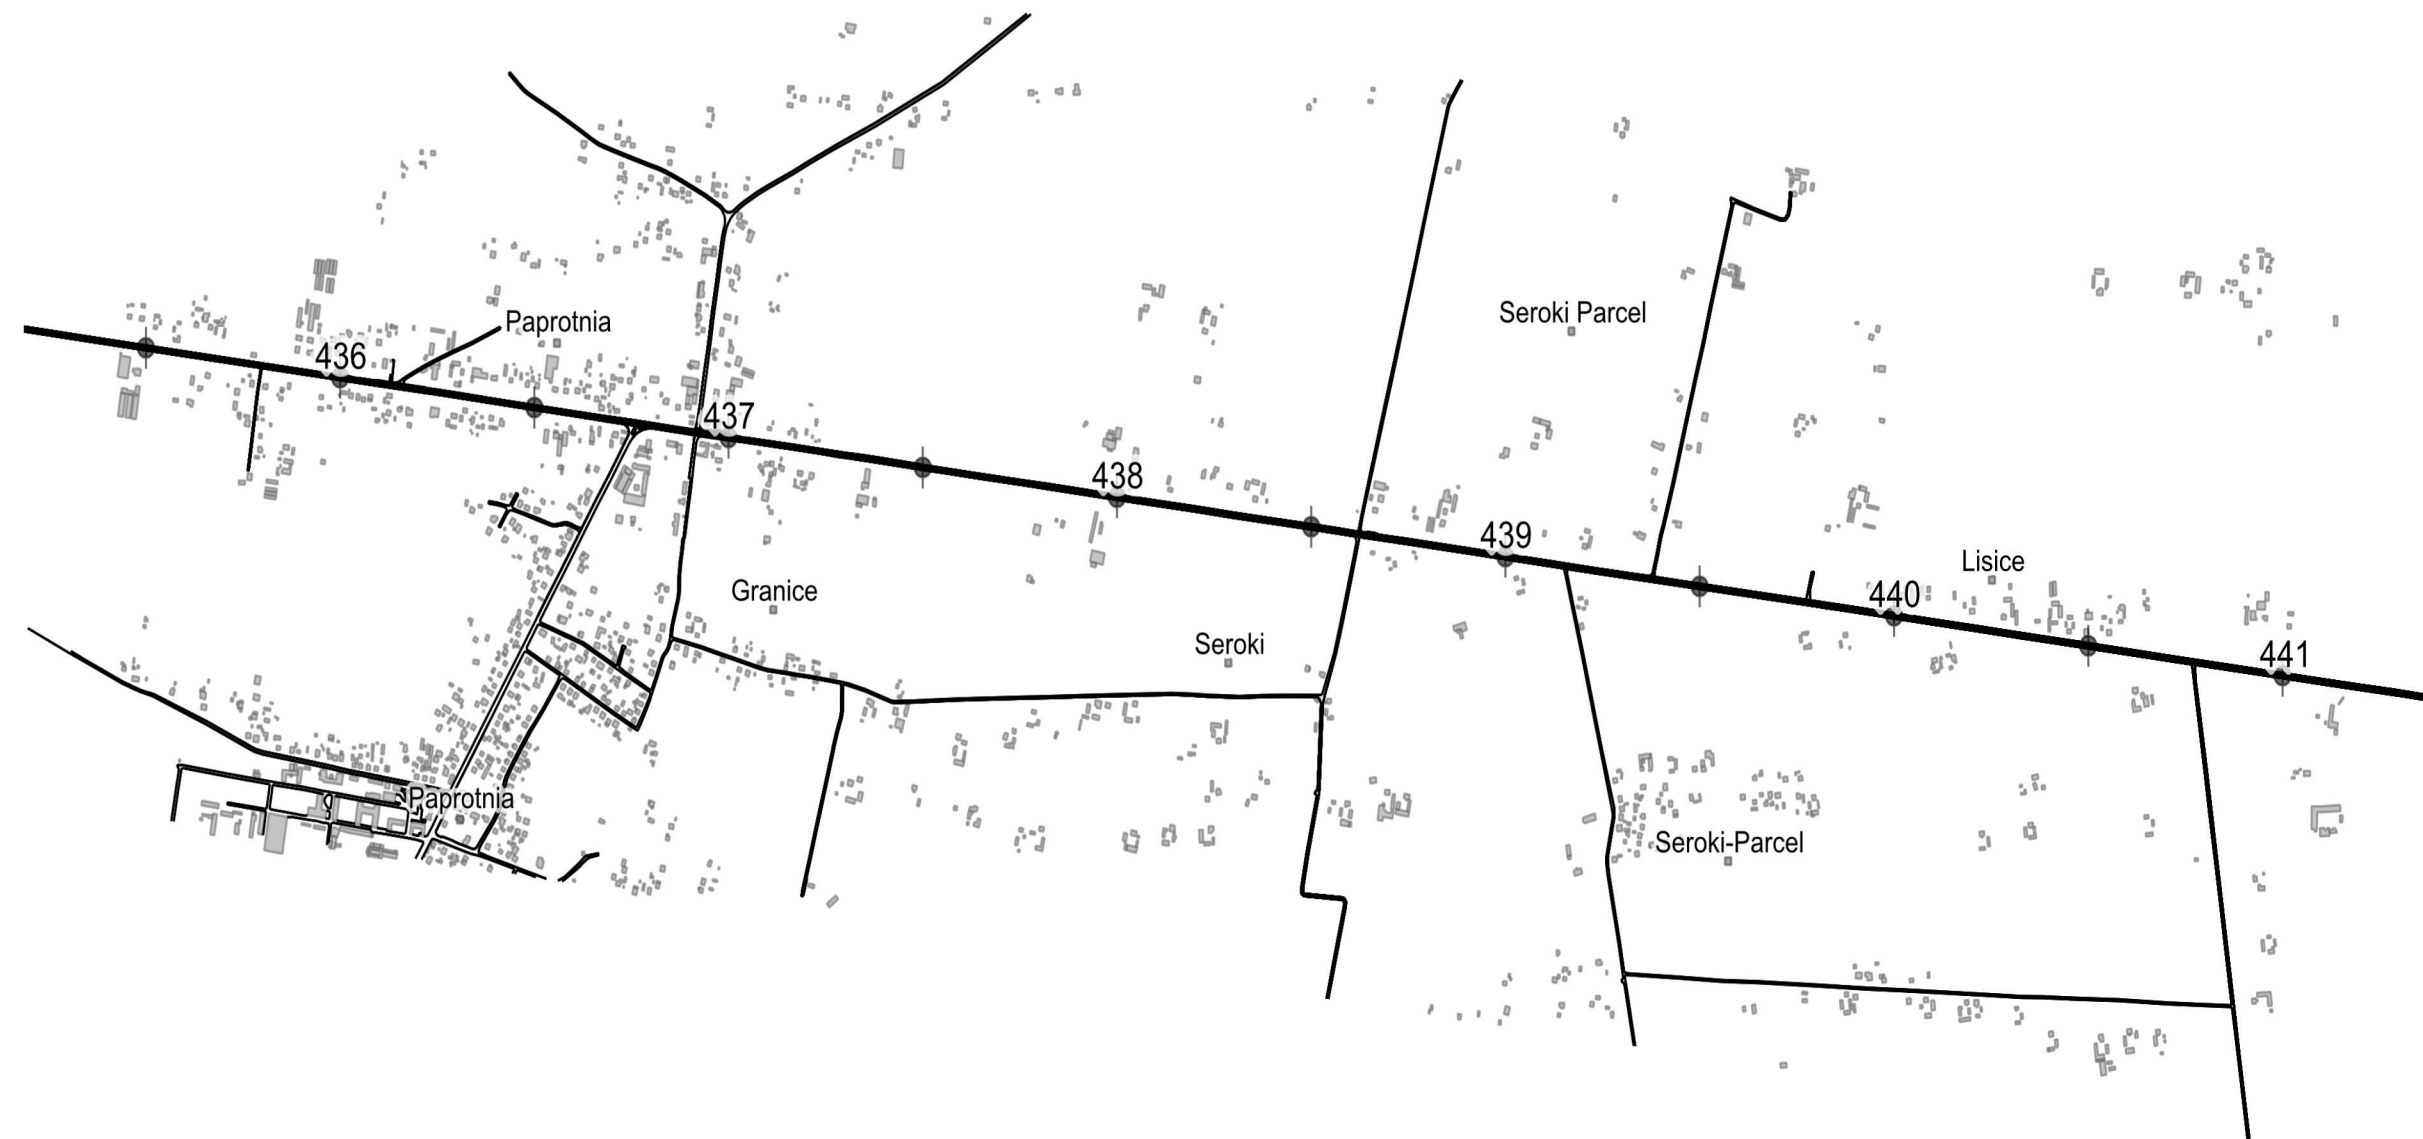

Mapa odcinków dróg Sochaczew (obwodnica)

Kilometraż początku: 0+000

Kilometraż końca: 3+788

Arkusz 1

1 : 20000

200 400 600 800 m

Mapa odcinków dróg
Sochaczew-Błonie
Kilometraż początku: 425+438
Kilometraż końca: 450+060
Arkusz 2

1 : 20000

1 : 20000

Mapa odcinków dróg Sochaczew-Błonie

Kilometraż początku: 425+438

Kilometraż końca: 450+060

Arkusz 3

200 400 600 800 m

1 : 20000

Mapa odcinków dróg Sochaczew-Błonie

Kilometraż początku: 425+438

Kilometraż końca: 450+060

Arkusz 4

Mapa odcinków dróg
Sochaczew-Błonie
Kilometraż początku: 425+438
Kilometraż końca: 450+060
Arkusz 5

1 : 20000

Arkusz 11

1 : 20000

1 : 20000

Mapa odcinków dróg
Zakręt-Mińsk Mazowiecki
Kilometraż początku: 495+599
Kilometraż końca: 515+748
Arkusz 12

Mapa odcinków dróg
Zakręt-Mińsk Mazowiecki

Kilometraż początku: 495+599
Kilometraż końca: 515+748