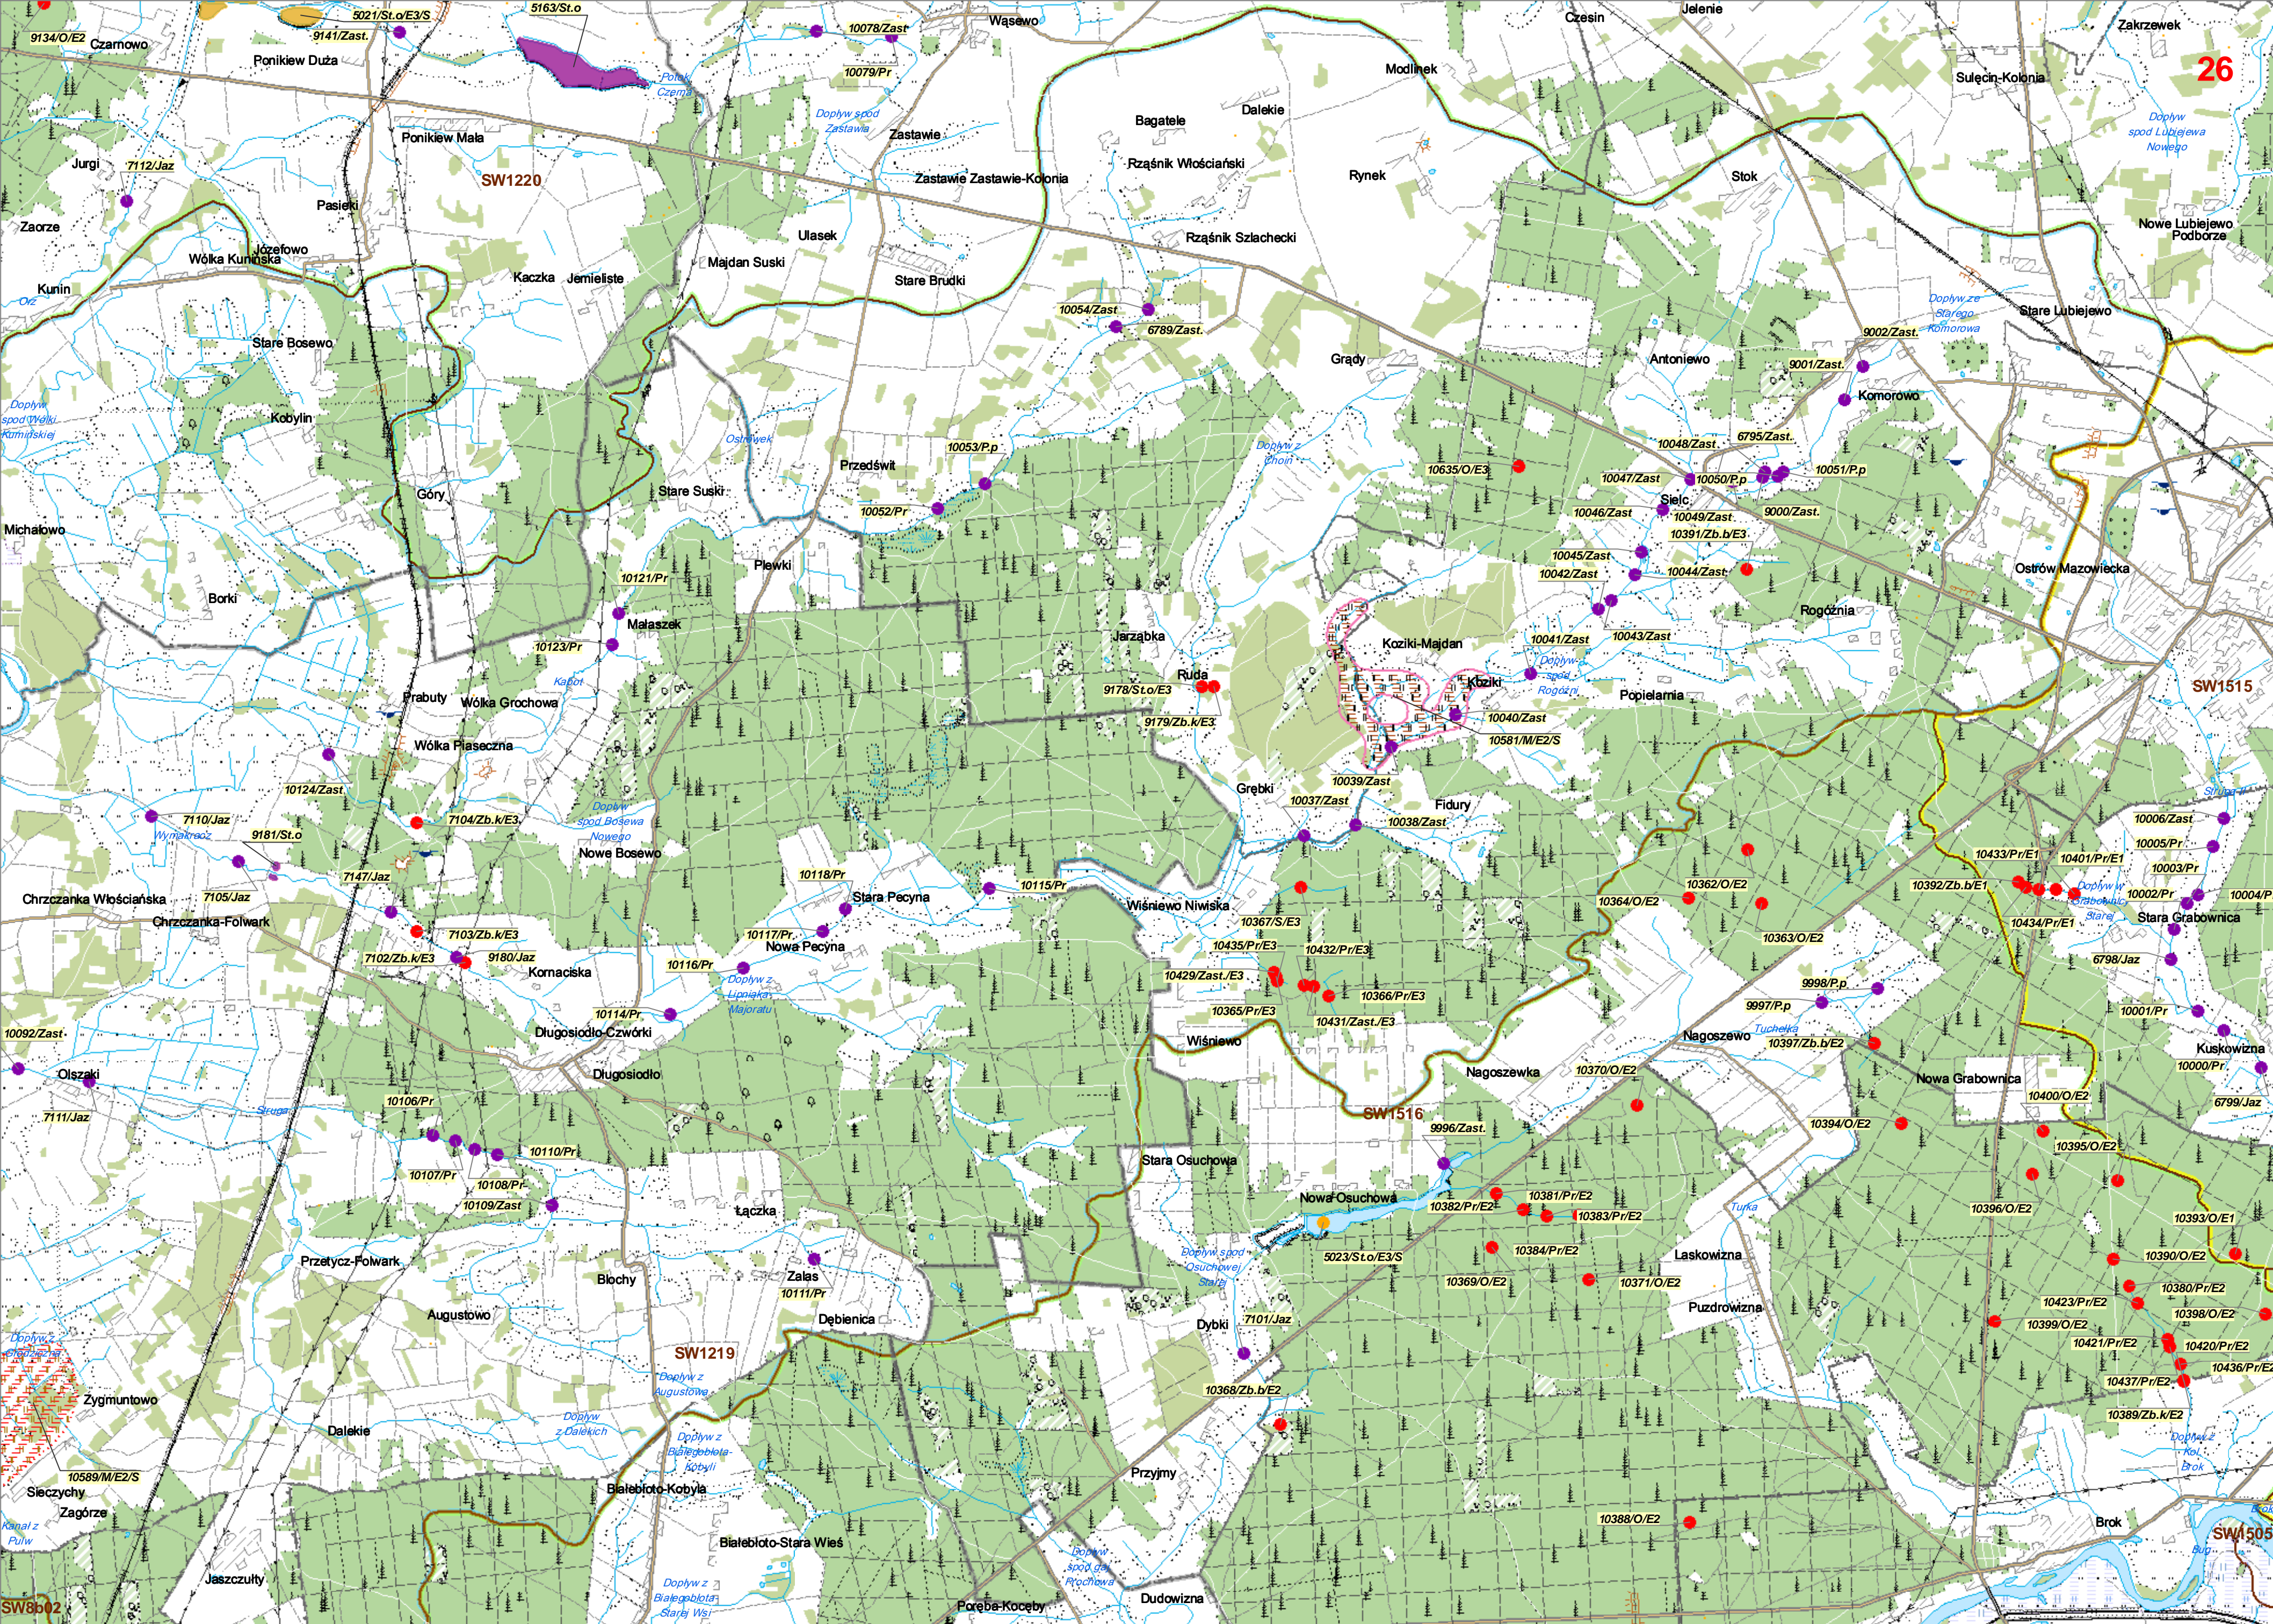

Drobin

Nowe Młodochowo

Strożecin

10584/M/E1/S

6696/S/E1

Niedarzyn

SW1220

SW1515