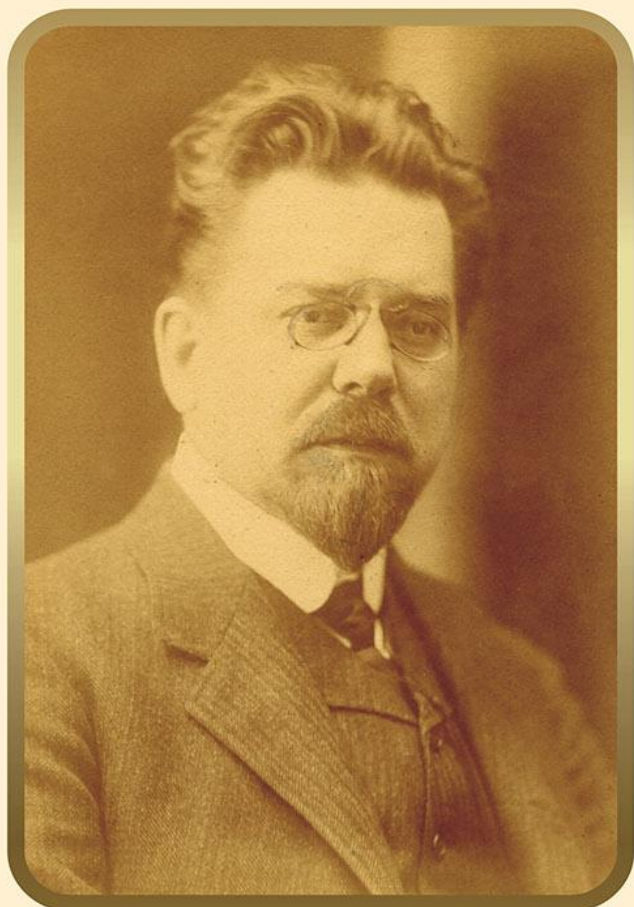

**Muzeum Kolejnictwa w Warszawie z Oddziałem  
– Muzeum Kolei Wąskotorowej w Sochaczewie  
przy współpracy Muzeum Literatury  
im. Adama Mickiewicza w Warszawie**

**Wystawa zorganizowana dla uczczenia Roku Władysława Stanisława Reymonta na Mazowszu**

**WŁADYSŁAW STANISŁAW REYMONT  
(1867-1925)**

**Ekspozycja czynna od 19.11. do 31.12.2015**

**Centrum Edukacyjno-Turystyczne przy Muzeum Kolei Wąskotorowej w Sochaczewie  
[www.muzkol.pl](http://www.muzkol.pl)**