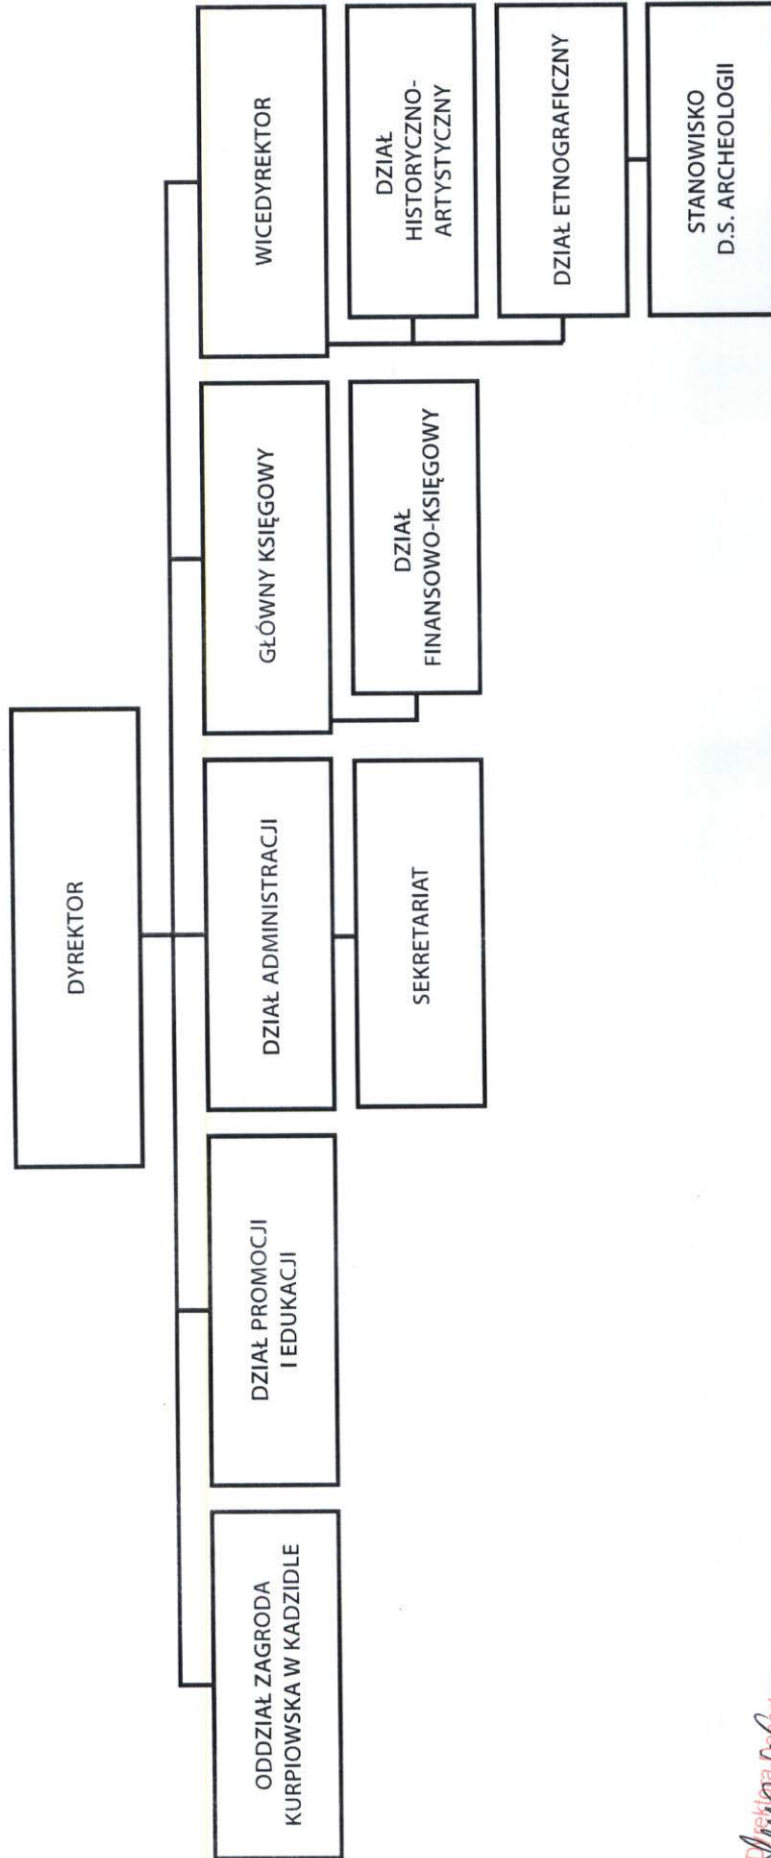

SCHEMAT ORGANIZACYJNY
 MUZEUM KULTURY KURPIOWSKIEJ
 W OSTROŁĘCE

Zastępca Dyrektora Departamentu
Izabela Stelmachowska
 28.08.2014

Kierownik
 Wydziału Struktury i Organizacji
Magdalena Turgońska
 Zastępca Dyrektora Departamentu
 ds. Organizacyjno - Prawnych
Tamara Borzkowska