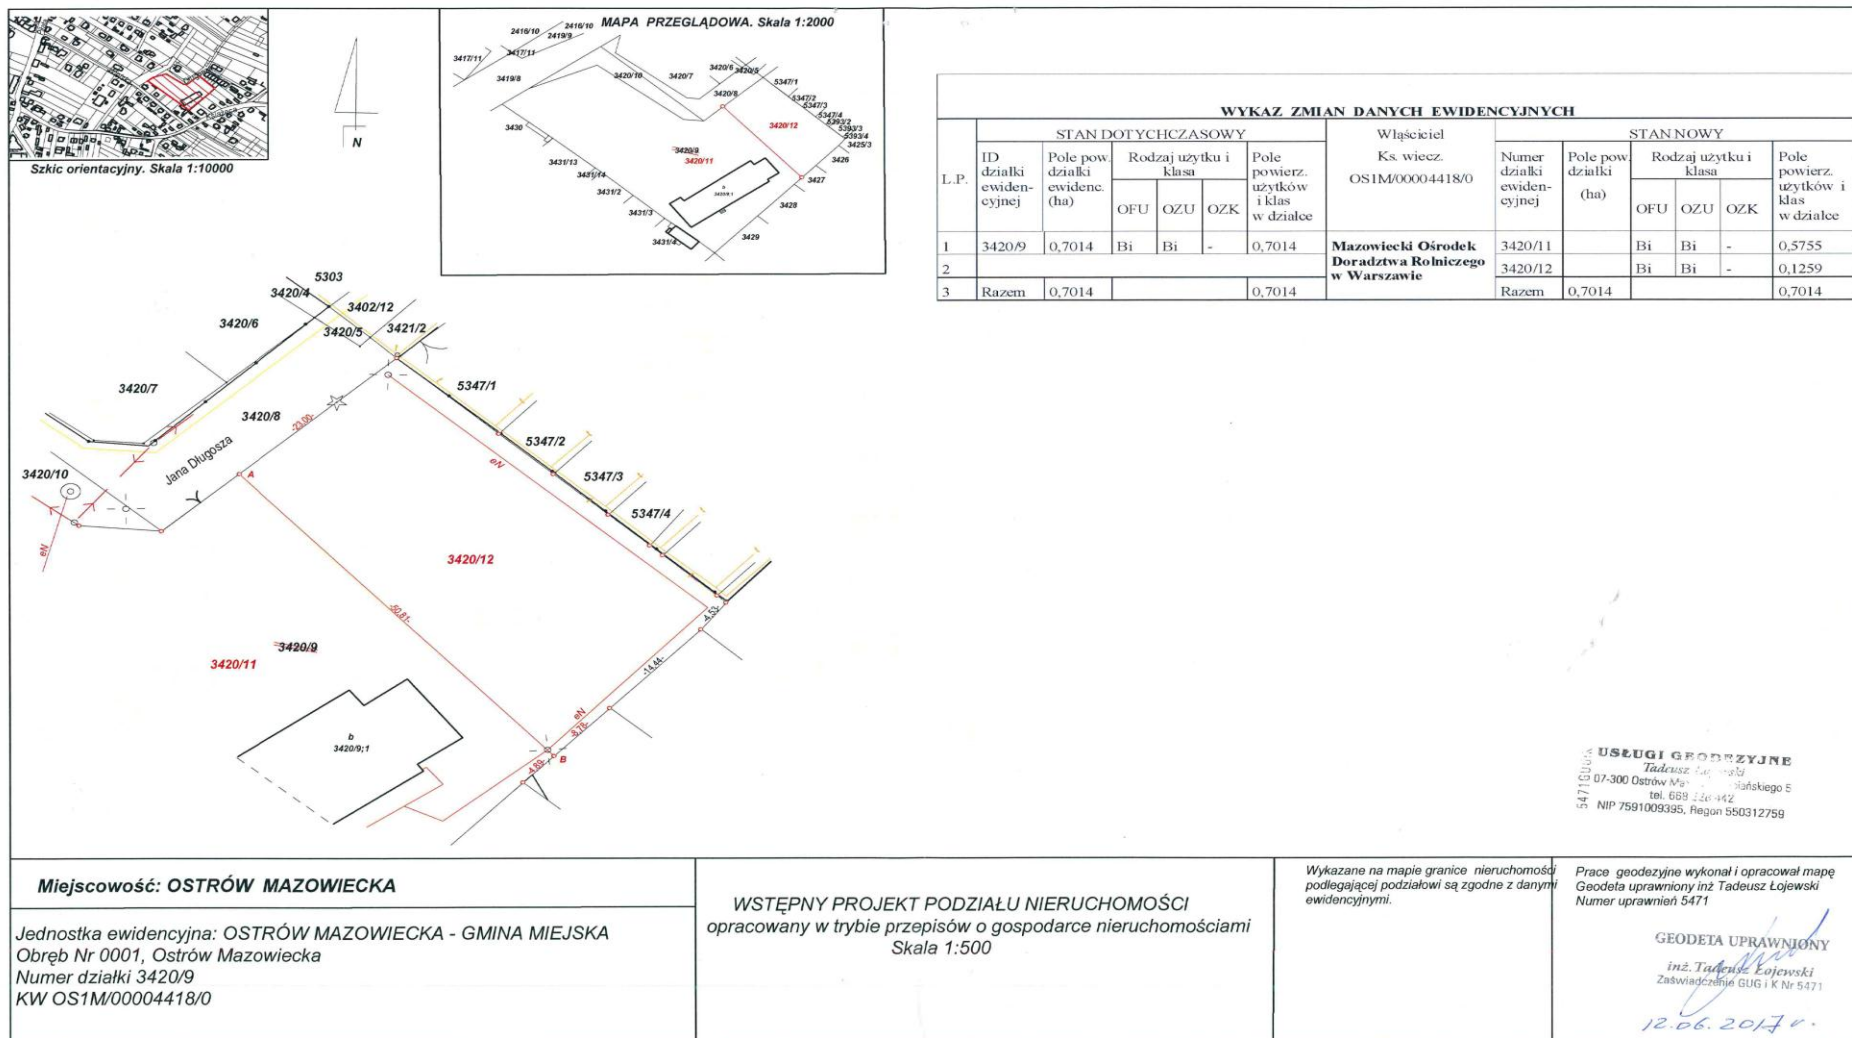

Załącznik do Uchwały nr...

54716 DUKA  
**USŁUGI GEODEZYJNE**  
 Tadeusz Łojewski  
 07-300 Ostrów Mazowiecki, ul. Łojewskiego 5  
 tel. 689 126 442  
 NIP 7591009395, Regon 550312759

Miejscowość: OSTRÓW MAZOWIECKA

Jednostka ewidencyjna: OSTRÓW MAZOWIECKA - GMINA MIEJSKA  
 Obręb Nr 0001, Ostrów Mazowiecka  
 Numer działki 3420/9  
 KW OS1M/00004418/0

WSTĘPNY PROJEKT PODZIAŁU NIERUCHOMOŚCI  
 opracowany w trybie przepisów o gospodarce nieruchomościami  
 Skala 1:500

Wykazane na mapie granice nieruchomości  
 podlegającej podziałowi są zgodne z danymi  
 ewidencyjnymi.

Prace geodezyjne wykonał i opracował mapę  
 Geodeta uprawniony Inż. Tadeusz Łojewski  
 Numer uprawnień 5471