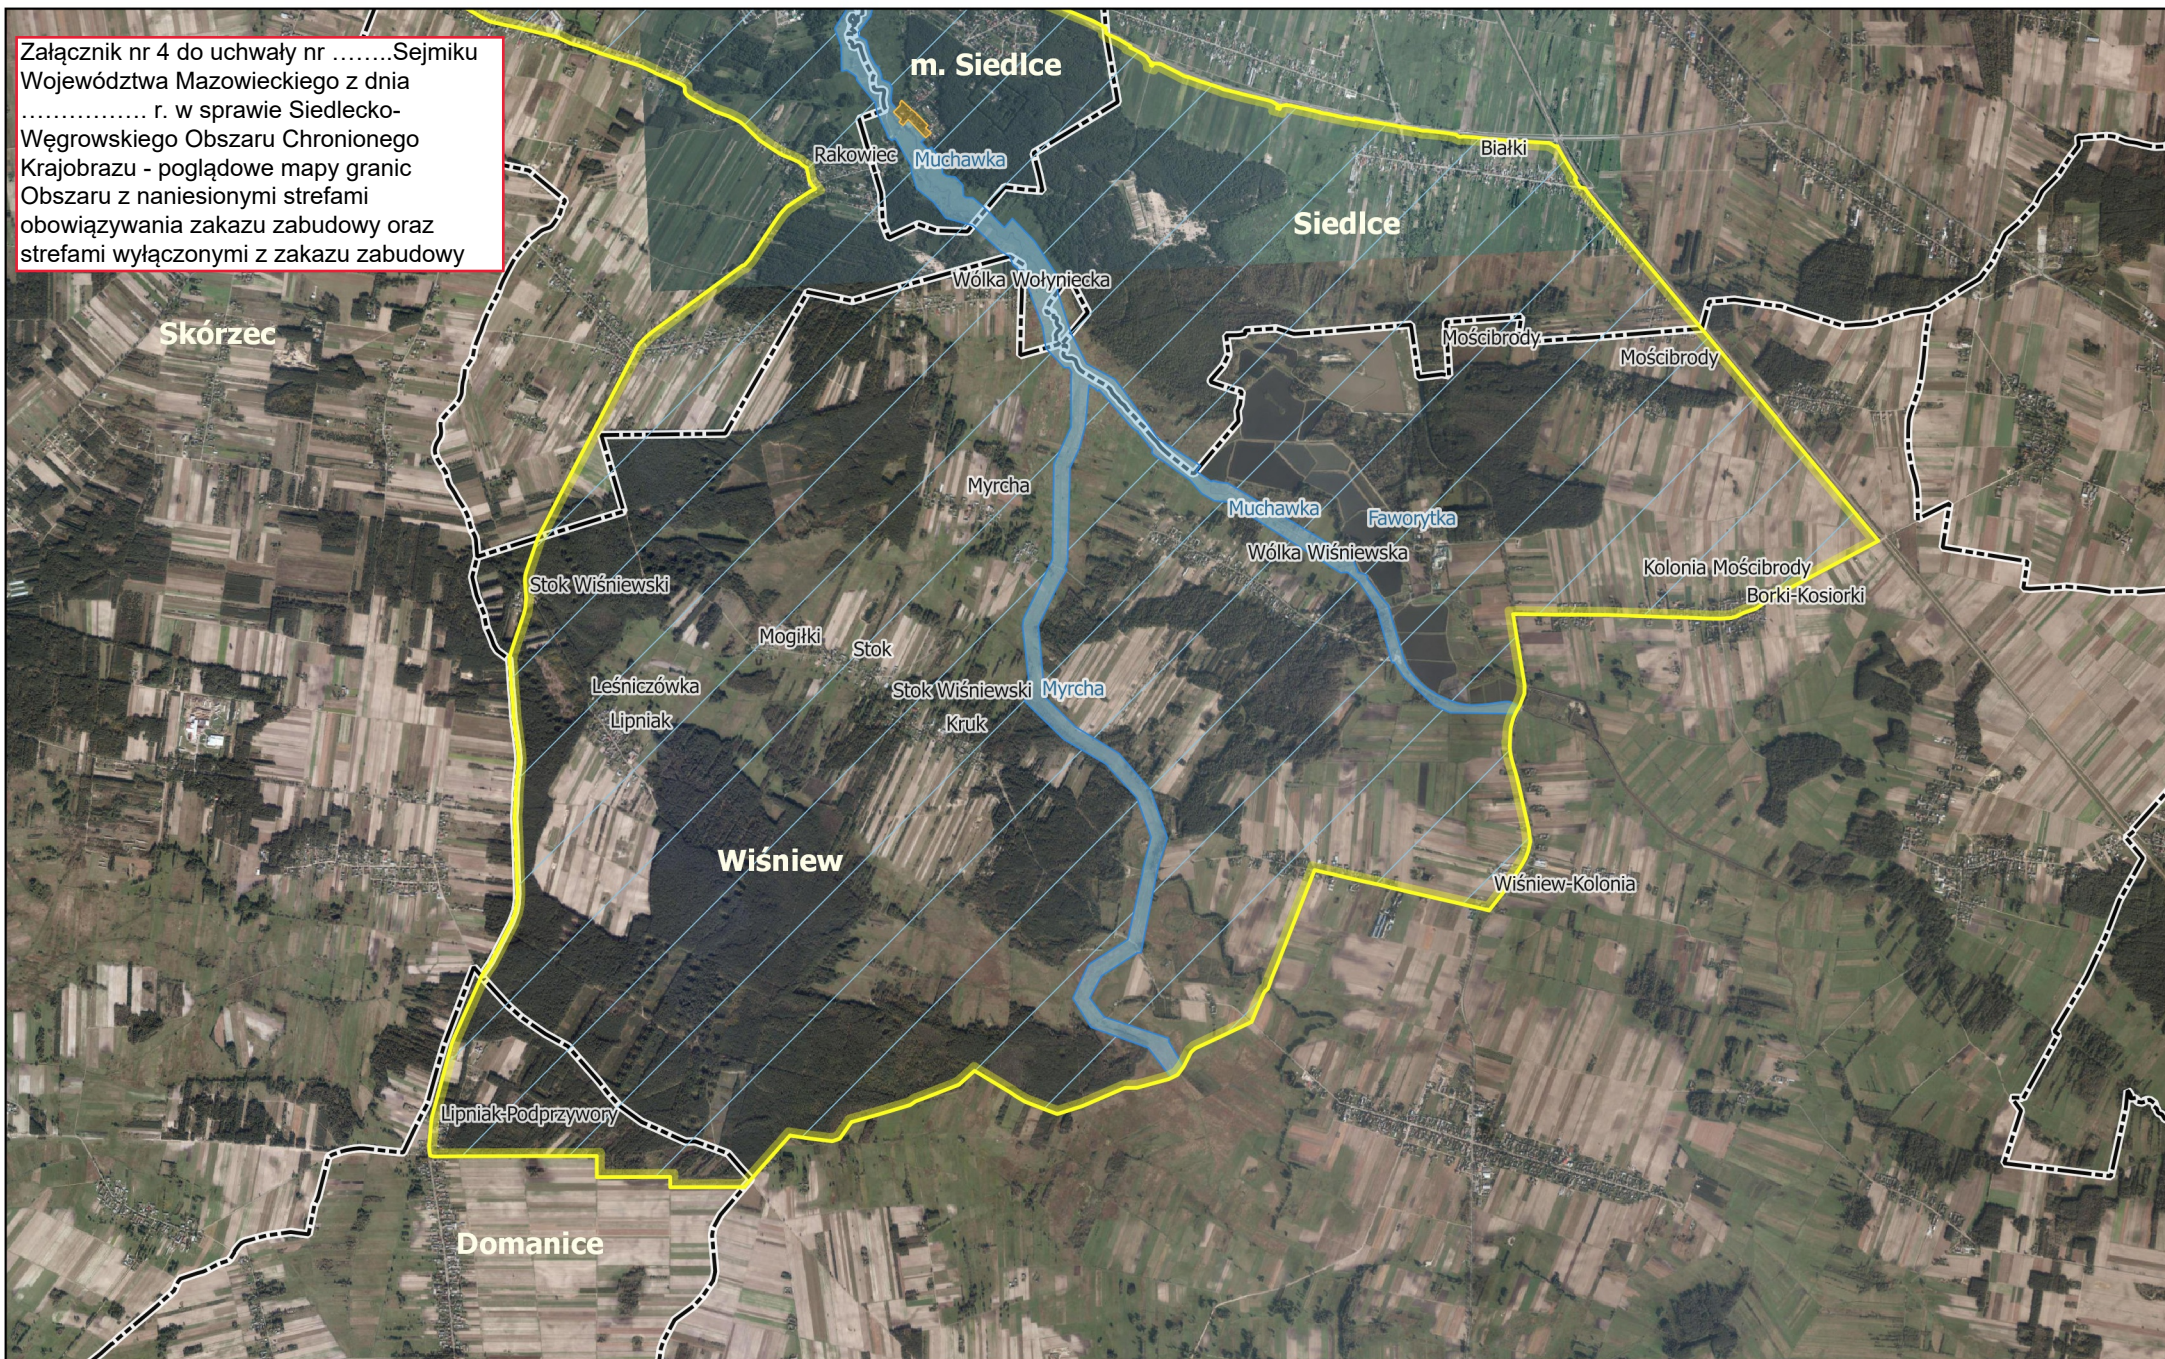

Załącznik nr 4 do uchwały nr .....Sejmiku  
Województwa Mazowieckiego z dnia  
..... r. w sprawie Siedlecko-  
Węgrowskiego Obszaru Chronionego  
Krajobrazu - poglądowe mapy granic  
Obszaru z naniesionymi strefami  
obowiązywania zakazu zabudowy oraz  
strefami wyłączonymi z zakazu zabudowy

## Siedlecko-Węgrowski Obszar Chronionego Krajobrazu

Arkusz

7

Skala

1:50 000

### Legenda:

 Granice S-WOCHK

 Strefa wyłączona z zakazu

 Strefa obowiązywania zakazu zabudowy

 Obszar obowiązywania zakazu zabudowy w odległości 20 m od istniejących naturalnych cieków i zbiorników wodnych

 Granice gmin